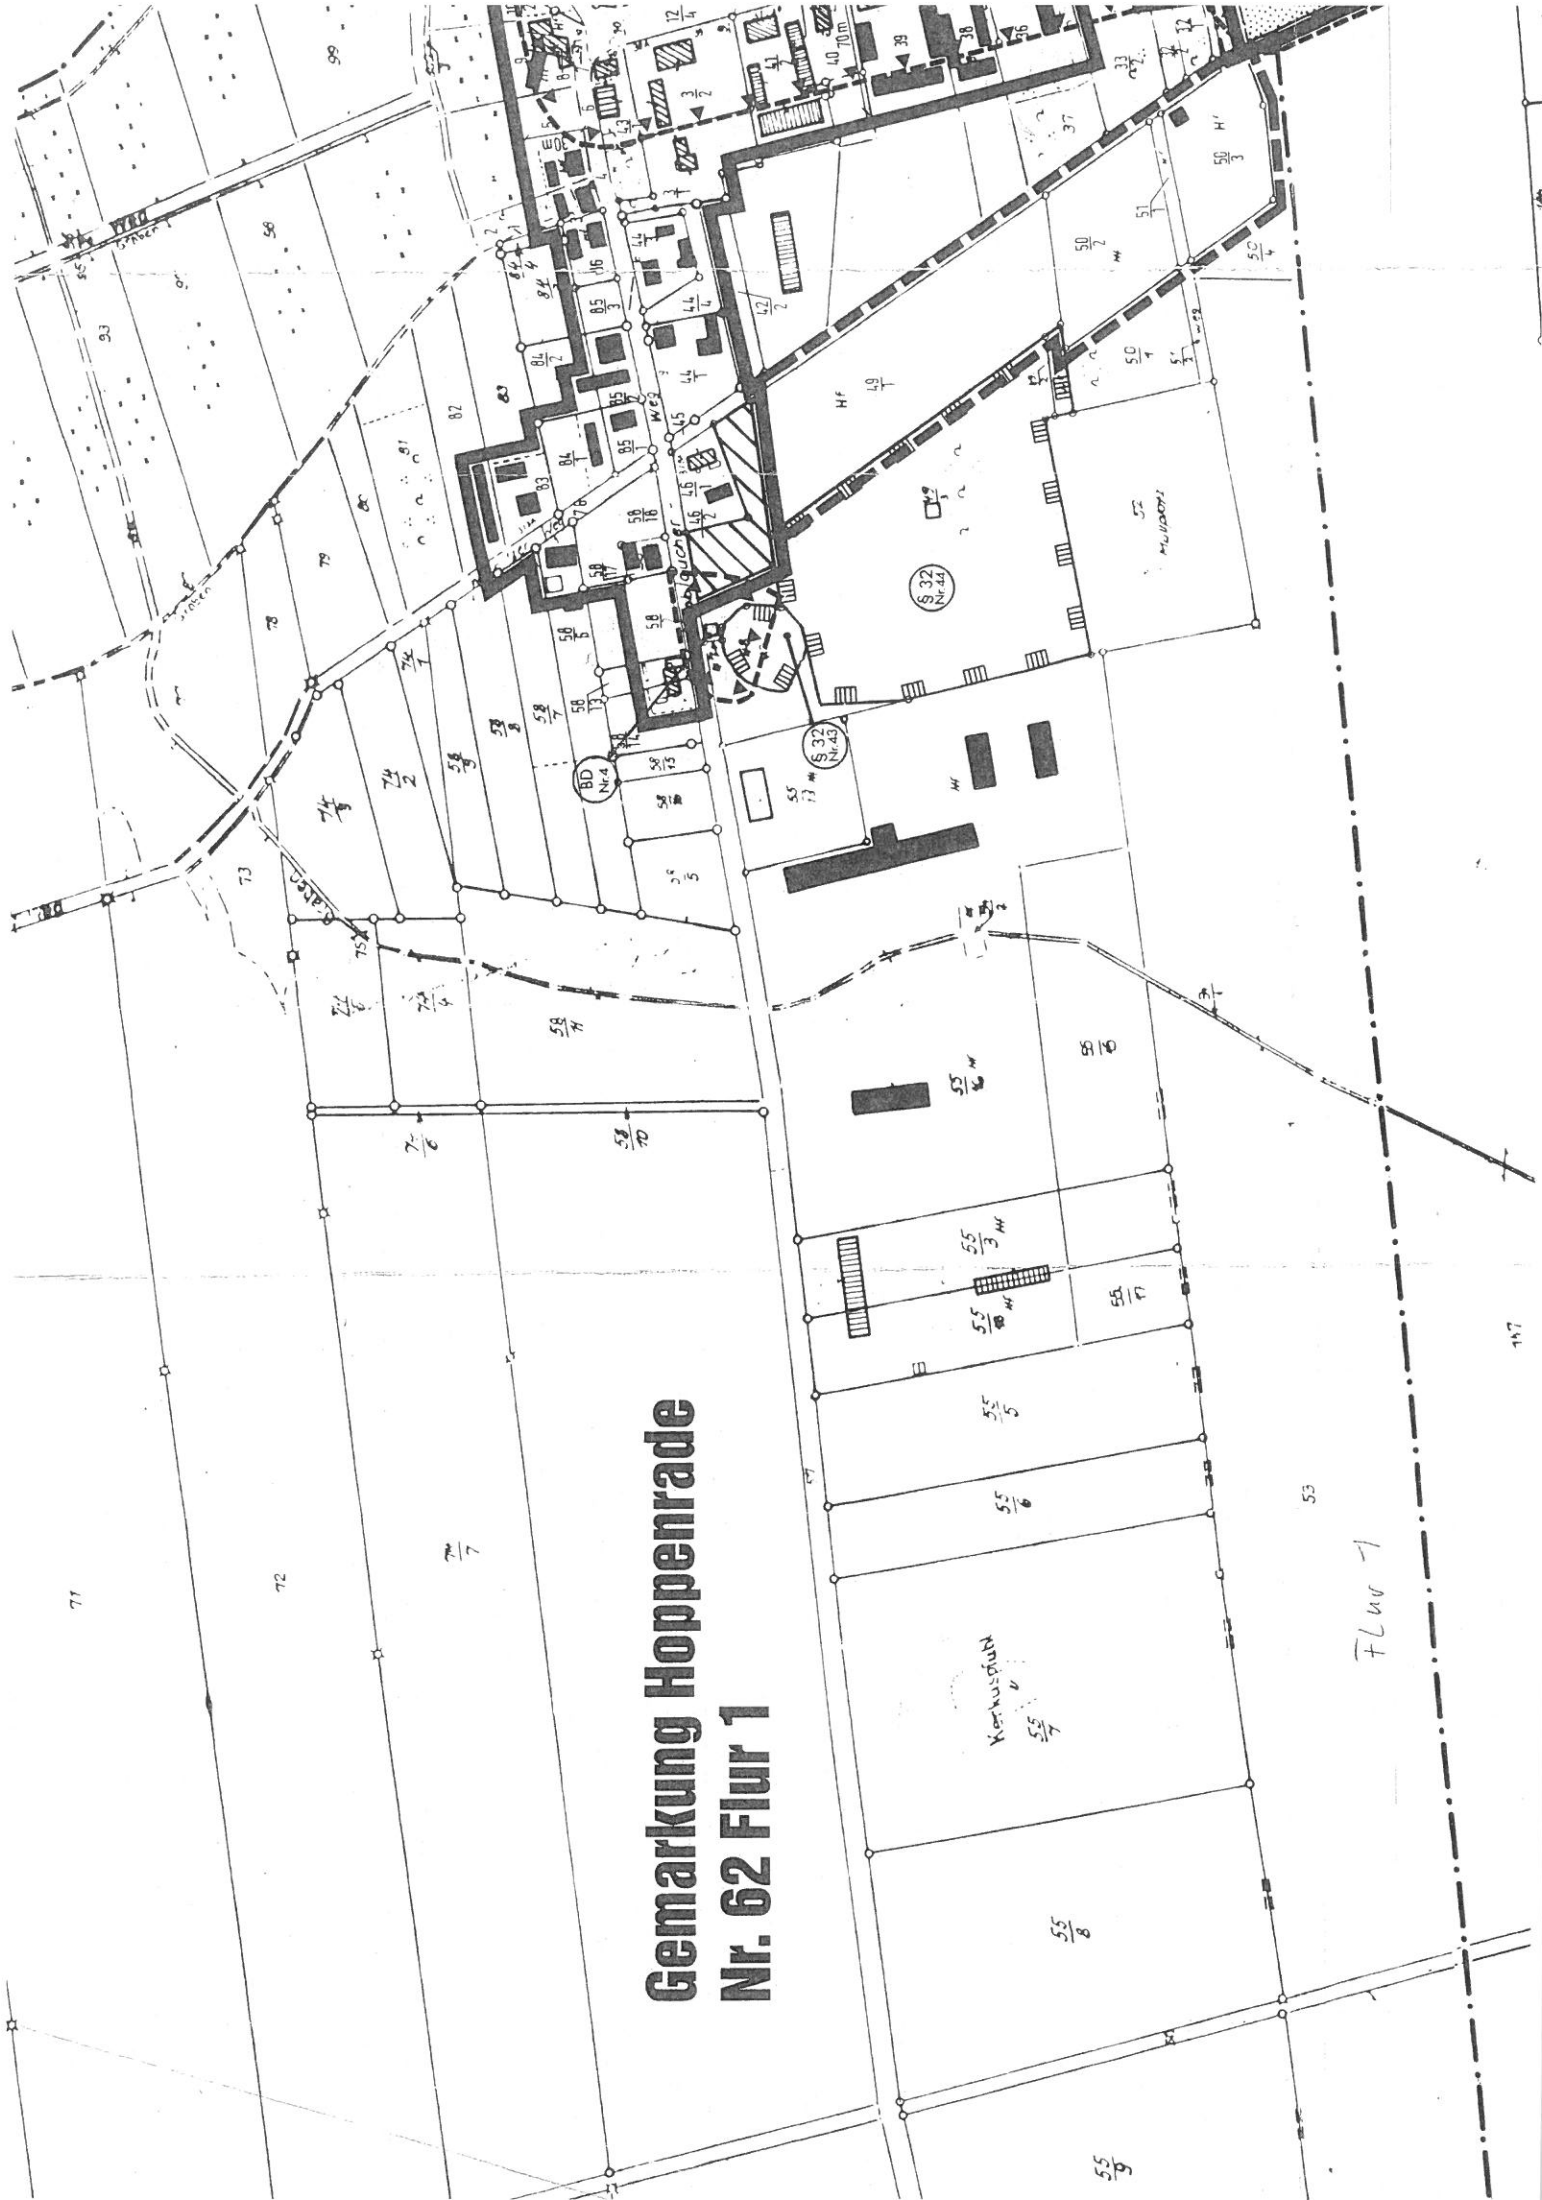

Maßstab: 1 : 1500
Bearbeiter: Frau Herkules
Erstellungsdatum: 14.09.2021

Gemeinde Wustermark
Hoppenrader Allee 1
14641 Wustermark
Tel.: 033234-730

Ort, Ortsteil: Wustermark, OT Hoppenrade
Straße, Nr: Knoblaucher Weg
Vorgangsnummer: DS: B-160/2021

Die Karte ist Eigentum der Gemeinde Wustermark
 Nachdruck oder Vervielfältigung nur mit Genehmigung des Eigentümers. Die Darstellung in der Karte kann vom örtlichen Bestand abweichen.

Gemarkung Hoppenrade Nr. 62 Flur 1