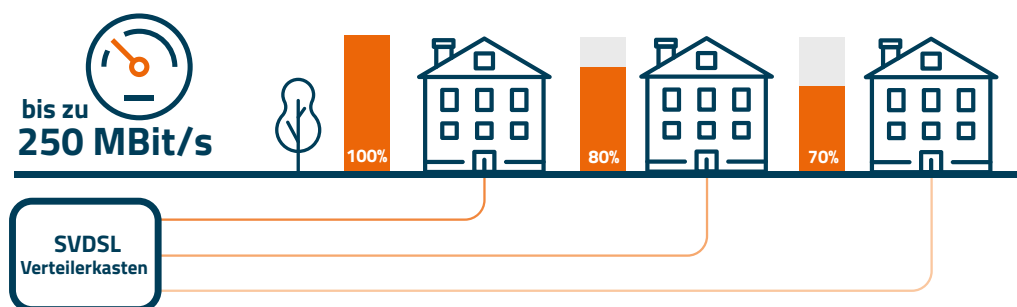

Die Vorteile von Glasfaser

- ✓ Störanfälligkeit der Kupferleitung bei VDSL-Technologie führt zu Geschwindigkeitsverlust mit steigender Entfernung zum Verteiler
- ✓ Bei Glasfaser stets stabile Geschwindigkeit, völlig unabhängig von der Leitungslänge
- ✓ Glasfaserkabel aus Kunststoff sind unempfindlich gegen Blitzschlag und Stromnetzschwankungen
- ✓ Glasfasernetze übertragen Daten am klimafreundlichsten und schützen so die Umwelt*
- ✓ Zukunftssicherheit durch nahezu unbegrenzte Bandbreitenerhöhung
- ✓ Wertsteigerung der eigenen Immobilie und des gesamten Standorts
- ✓ Die Attraktivität als Wohn- und Arbeitsumfeld erhöht sich für Privatpersonen und Firmen

*lt. Forschungsprojekt "Green Cloud-Computing" von Umweltbundesamt (UBA) und Bundesumweltministerium

Begrenzter Supervectoring-Anschluss mit bis zu 250 MBit/s

Verlust bei der Datenübertragung durch rückständiges Telefonnetz