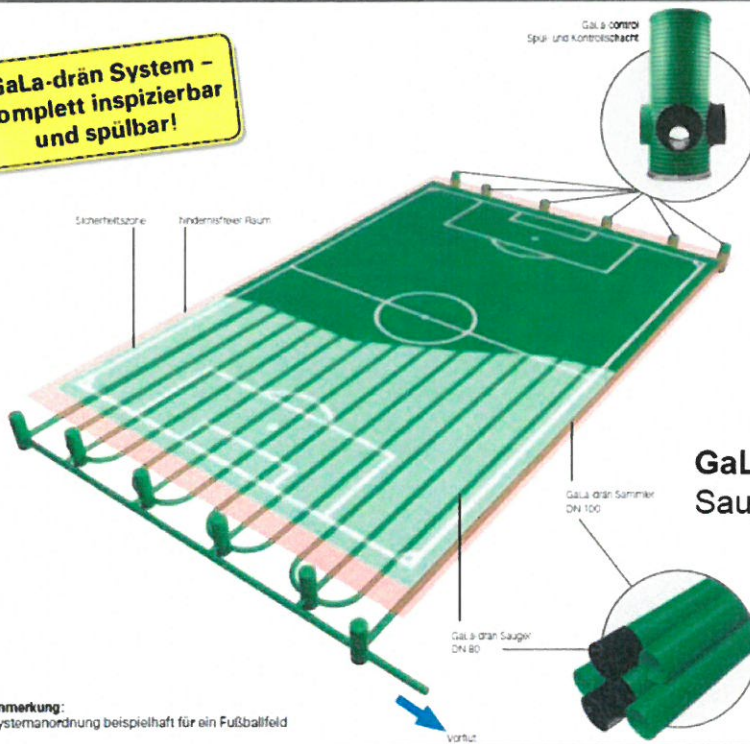

# GaLa-drän – Das System für die fachgerechte Dränung im Sportplatzbau

**FRÄNKISCHE**

**GaLa-drän System –  
komplett inspizierbar  
und spülbar!**

**GaLa-control  
Spül- und Kontrollschacht**

**GaLa-drän  
Sauger und Sammler**

**Anmerkung:**  
Systemanordnung beispielhaft für ein Fußballfeld

- DRAINAGE SYSTEME
- ELEKTRO SYSTEME
- HAUSTECHNIK
- INDUSTRIEPRODUKTE

# GaLa-drän-System – Nachhaltigkeit und Funktionssicherheit durch fachgerechte Planung

**FRÄNKISCHE**

**GaLa-drän System –  
komplett inspizierbar  
und spülbar!**

Systemanordnung beispielhaft für ein Fußball-Großspielfeld  
(GaLa-control Schächte hier beispielhaft außerhalb des hindernisfreien Raums)

# Spießfeld-Regelaufbau mit Dränung

FRÄNKISCHE

Schematische Darstellung eines Regelaufbaus mit Dränung