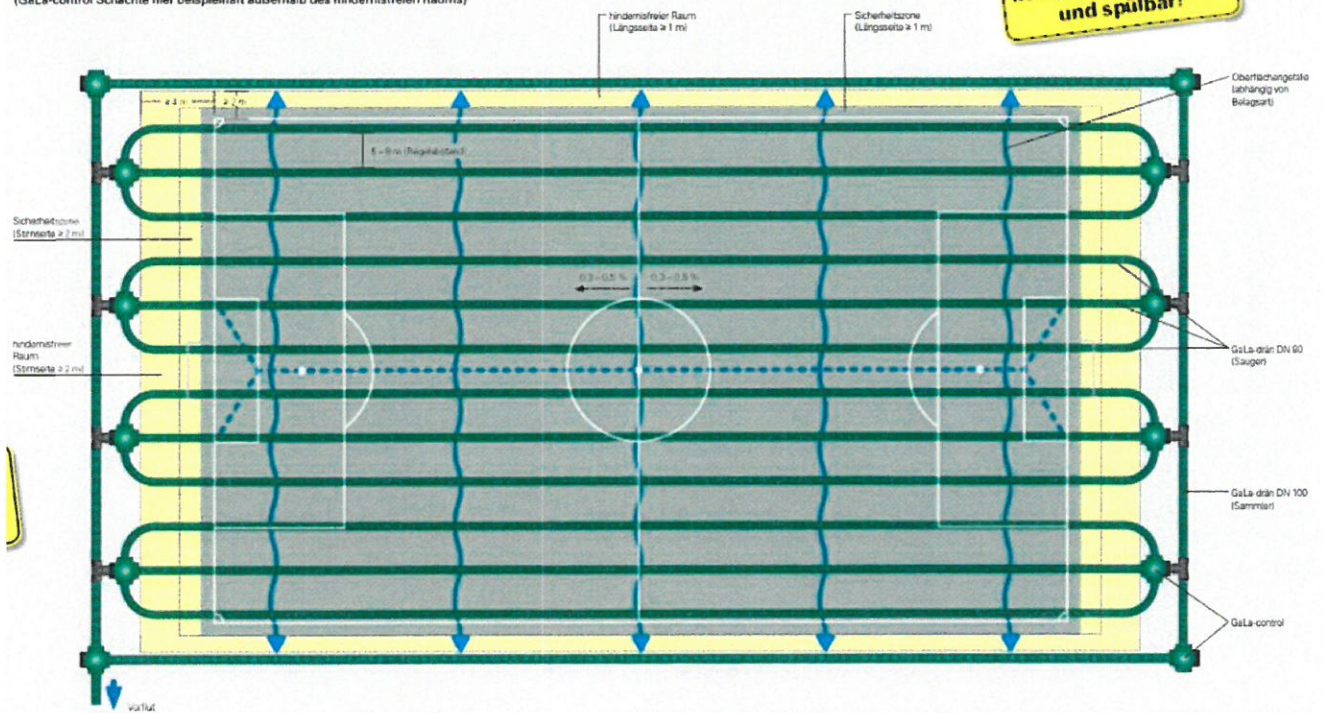

# GaLa-drän – Das System für die fachgerechte Dränung im Sportplatzbau

**FRÄNKISCHE**

**GaLa-drän System –  
komplett inspizierbar  
und spülbar!**

**GaLa-control  
Spül- und Kontrollschacht**

**GaLa-drän  
Sauger und Sammler**

**Anmerkung:**  
Systemanordnung beispielhaft für ein Fußballfeld

- DRAINAGE SYSTEME
- ELEKTRO SYSTEME
- HAUSTECHNIK
- INDUSTRIEPRODUKTE

# GaLa-drän-System – Nachhaltigkeit und Funktionssicherheit durch fachgerechte Planung

**FRÄNKISCHE**

**GaLa-drän System –  
komplett inspizierbar  
und spülbar!**

Systemanordnung beispielhaft für ein Fußball-Großspielfeld  
(GaLa-control Schächte hier beispielhaft außerhalb des hindernisfreien Raums)

# Spießfeld-Regelaufbau mit Dränung

FRÄNKISCHE

Schematische Darstellung eines Regelaufbaus mit Dränung