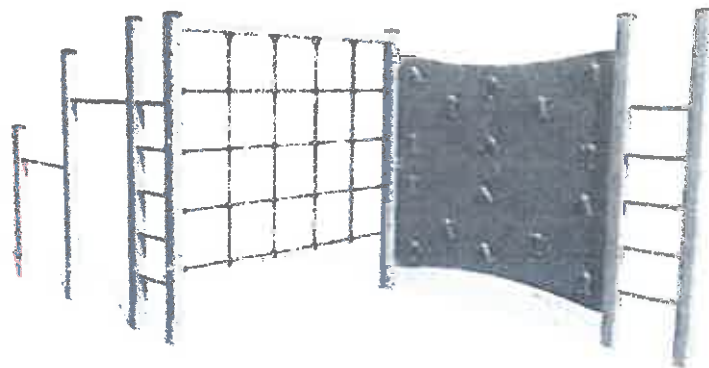

2,4 m

5,82 x 2,9 x 2,9 m

Montagehinweise

2 05:00 0,2 m³

44,5 m² 249,17 kg 42,1 kg

Anfertigung Holz Netto 3766,- €

3 Spielelemente

KUZZEPPA