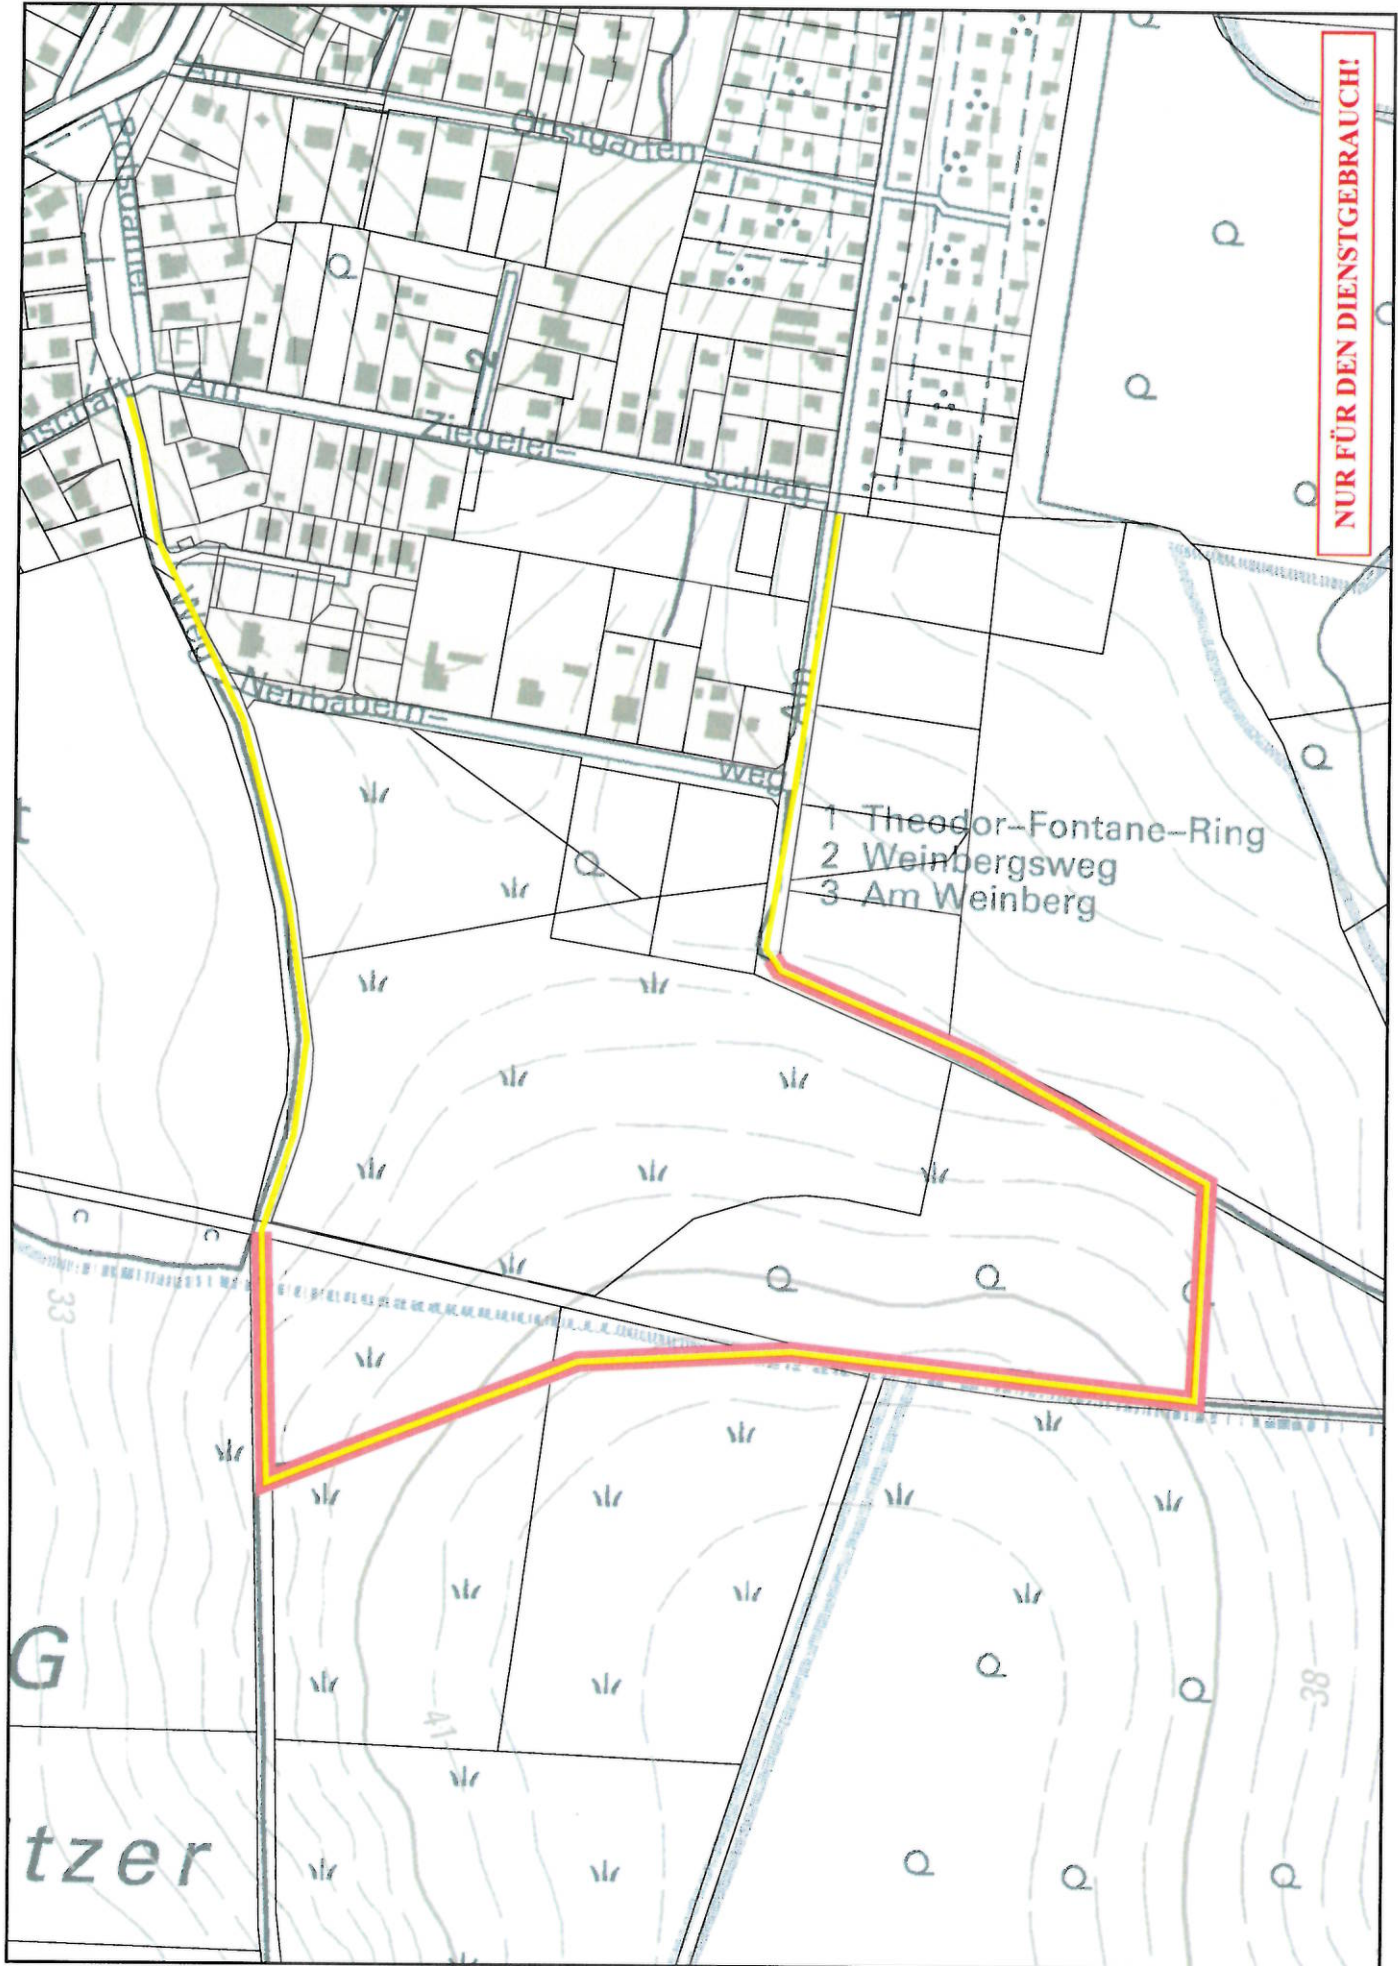

NUR FÜR DEN DIENSTGEBRAUCH!

rot -> Treppenübungsplatz

2018 3215 0000
Rundwanderweg Döberitzer Heide

1:4.000