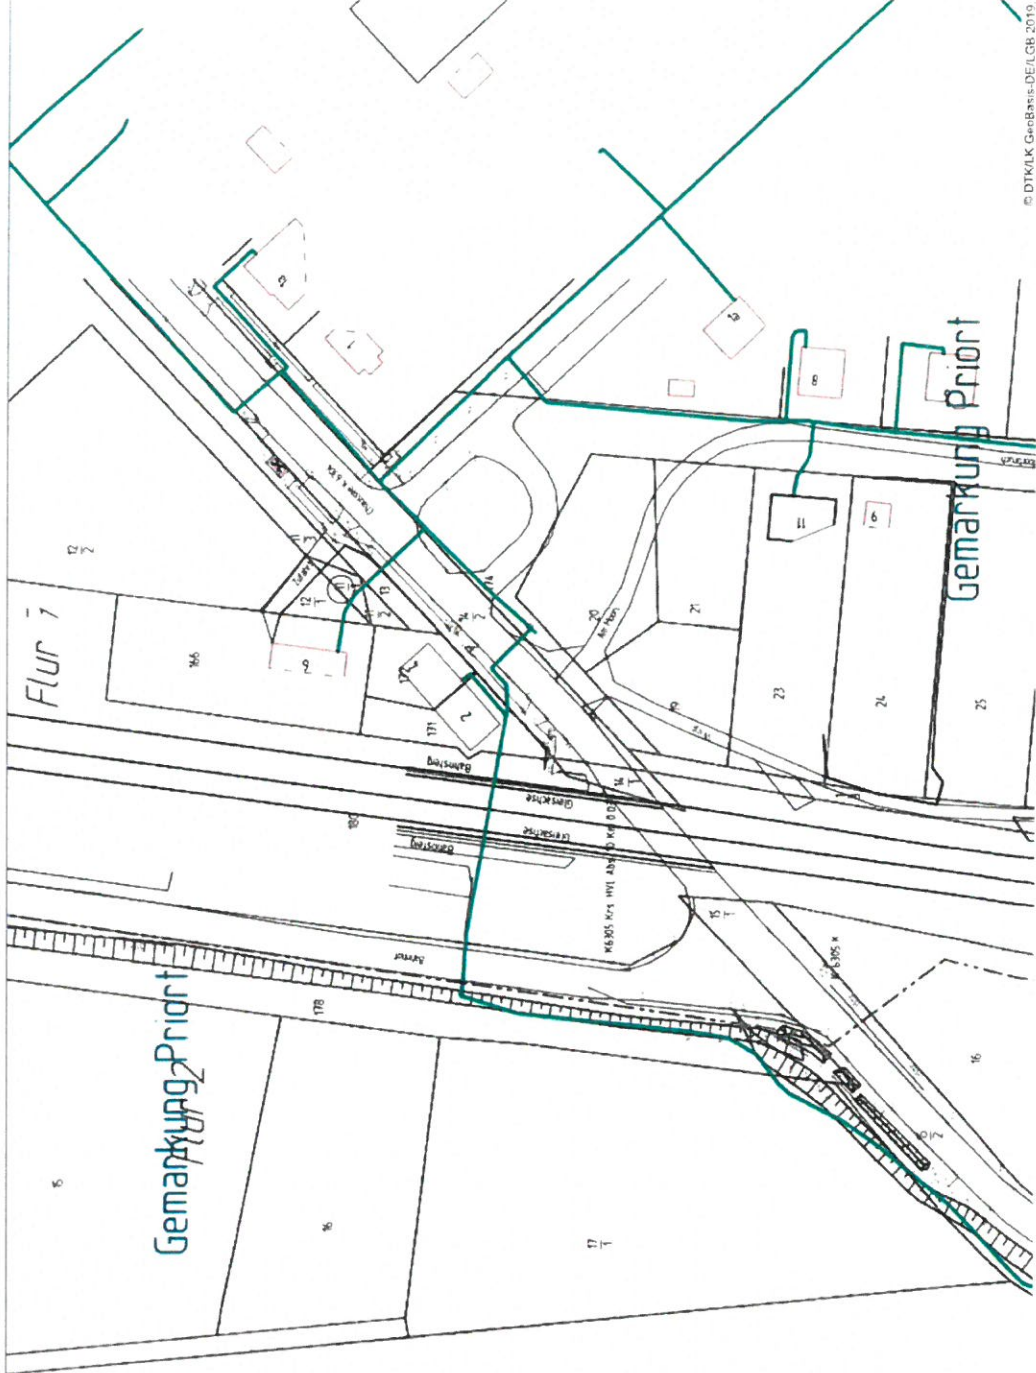

— Tw - Utg.  
- - - SW - ADL

*Gas*

**1:1000**

Die Karte ist Eigentum der EDIS Wüstermark. Sie ist nur für den internen Verwendungszweck zu nutzen und muss datenschutzrechtlich geschützt werden. Nachdruck oder Vervielfältigung nur mit Genehmigung des Eigentümers.

**Farblegende**

- Strom-HS
- Strom-NS
- Strom-NS
- Fernmelde
- Gas-HD
- Gas-MD
- Gas-ND
- Strassenbel

**e.dis** Geoportail  
 Ausgabennr.: 3661679  
 Ausgabedatum: 09.12.2020

Ort/Ortsstell: Wüstermark / Prior  
 Strasse: Chaussee  
 Bemerkungen: Dieser Ausdruck ist nicht als Bestandsplanauskunft gültig!  
 Benutzer: s.gorges@wuestermark.de