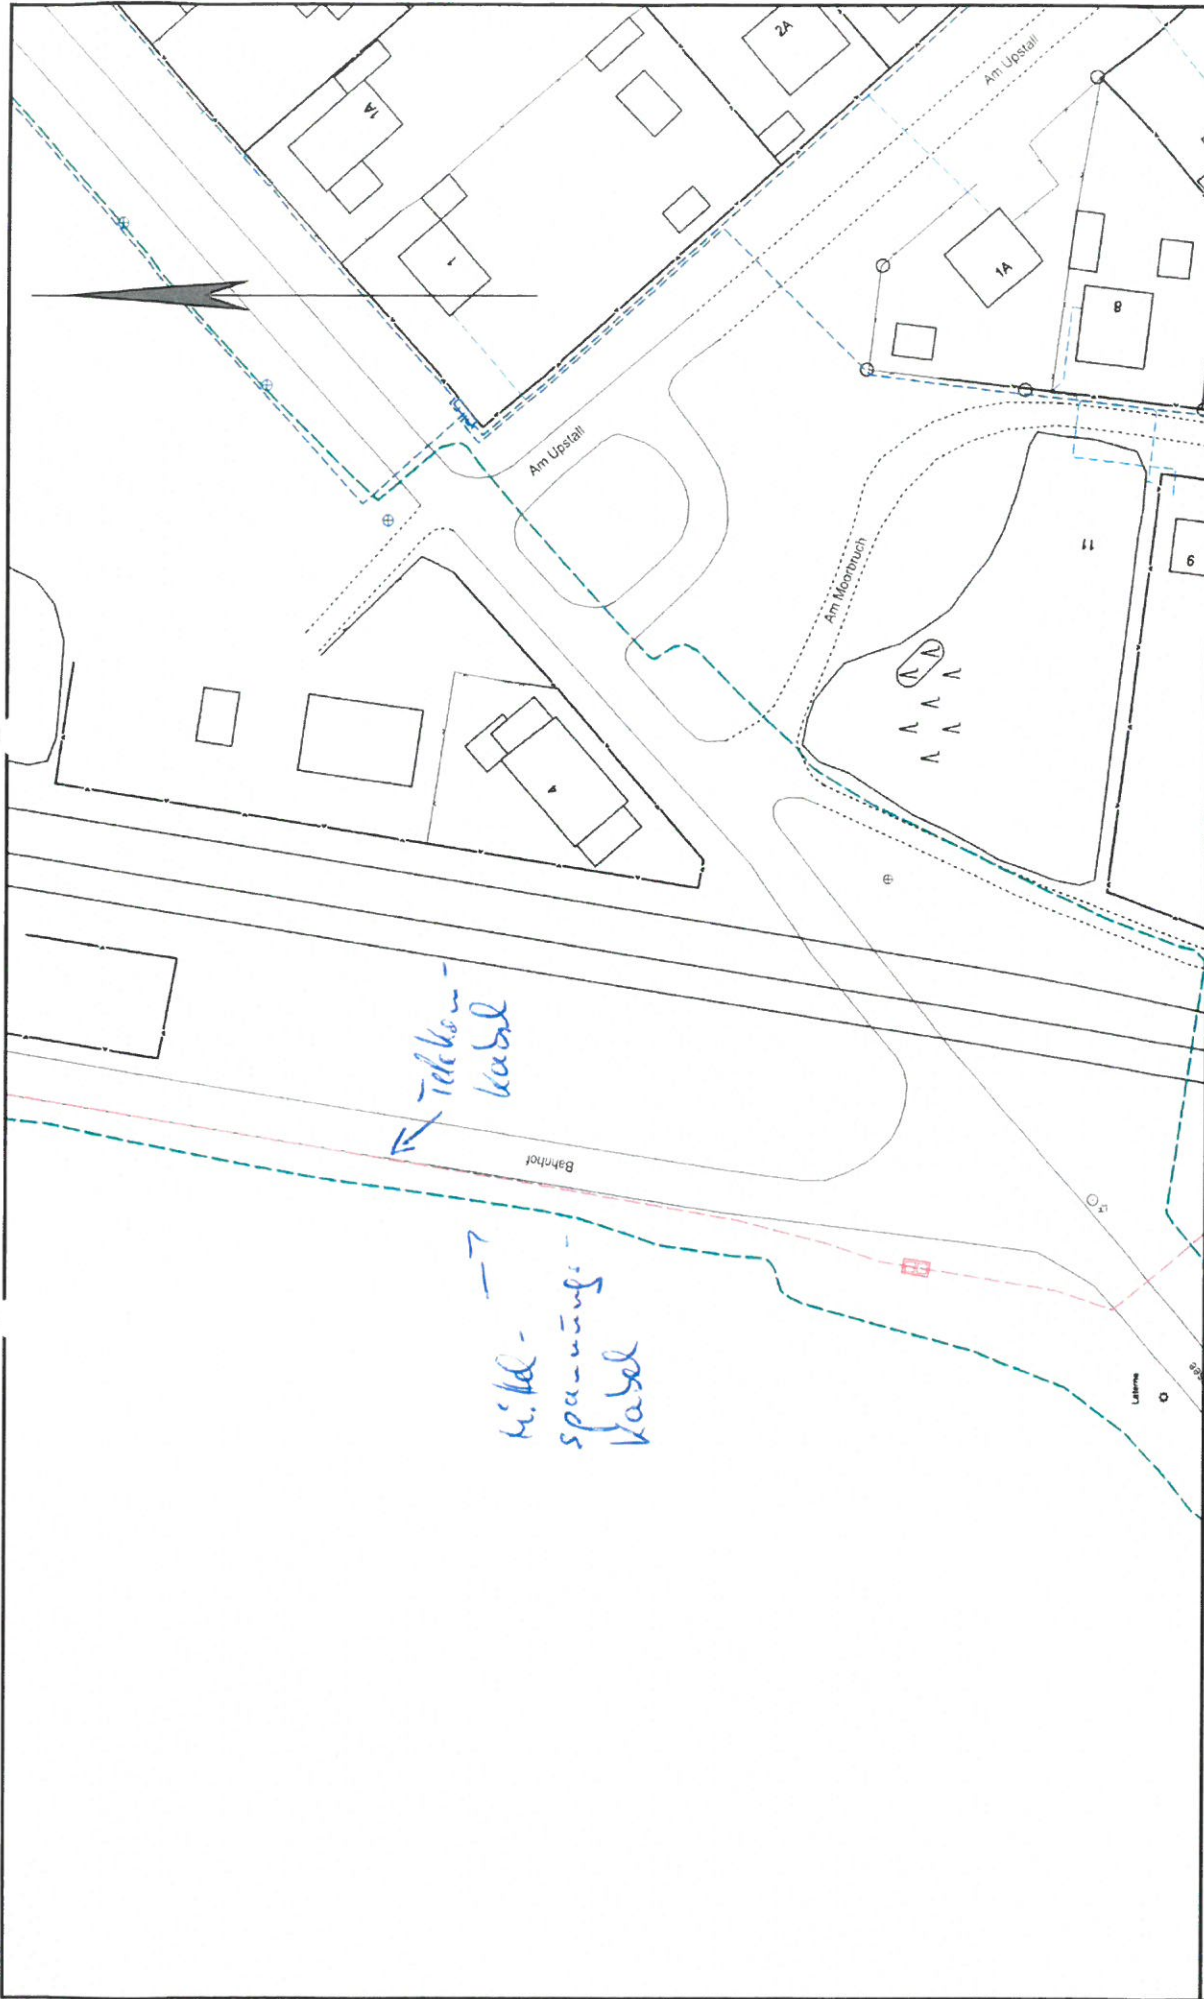

— Tw - Utg.  
- - - SW - ADL

*Gas*

**1:1000**

Die Karte ist Eigentum der EDIS Wüstermark. Sie ist nur für den internen Verwendungszweck zu nutzen und muss datenschutzrechtlich geschützt werden. Nachdruck oder Vervielfältigung nur mit Genehmigung des Eigentümers.

**Farblegende**

- Strom-HS
- Strom-NS
- Strom-NS
- Fernmelde
- Gas-HD
- Gas-MD
- Gas-ND
- Strassenbel

**e.dis** Geoportail  
 Ausgabennr.: 3661679  
 Ausgabedatum: 09.12.2020

Ort/Ortsstell: Wüstermark / Prior  
 Strasse: Chaussee  
 Bemerkungen: Dieser Ausdruck ist nicht als Bestandsplanauskunft gültig!  
 Benutzer: s.gorges@wuestermark.de