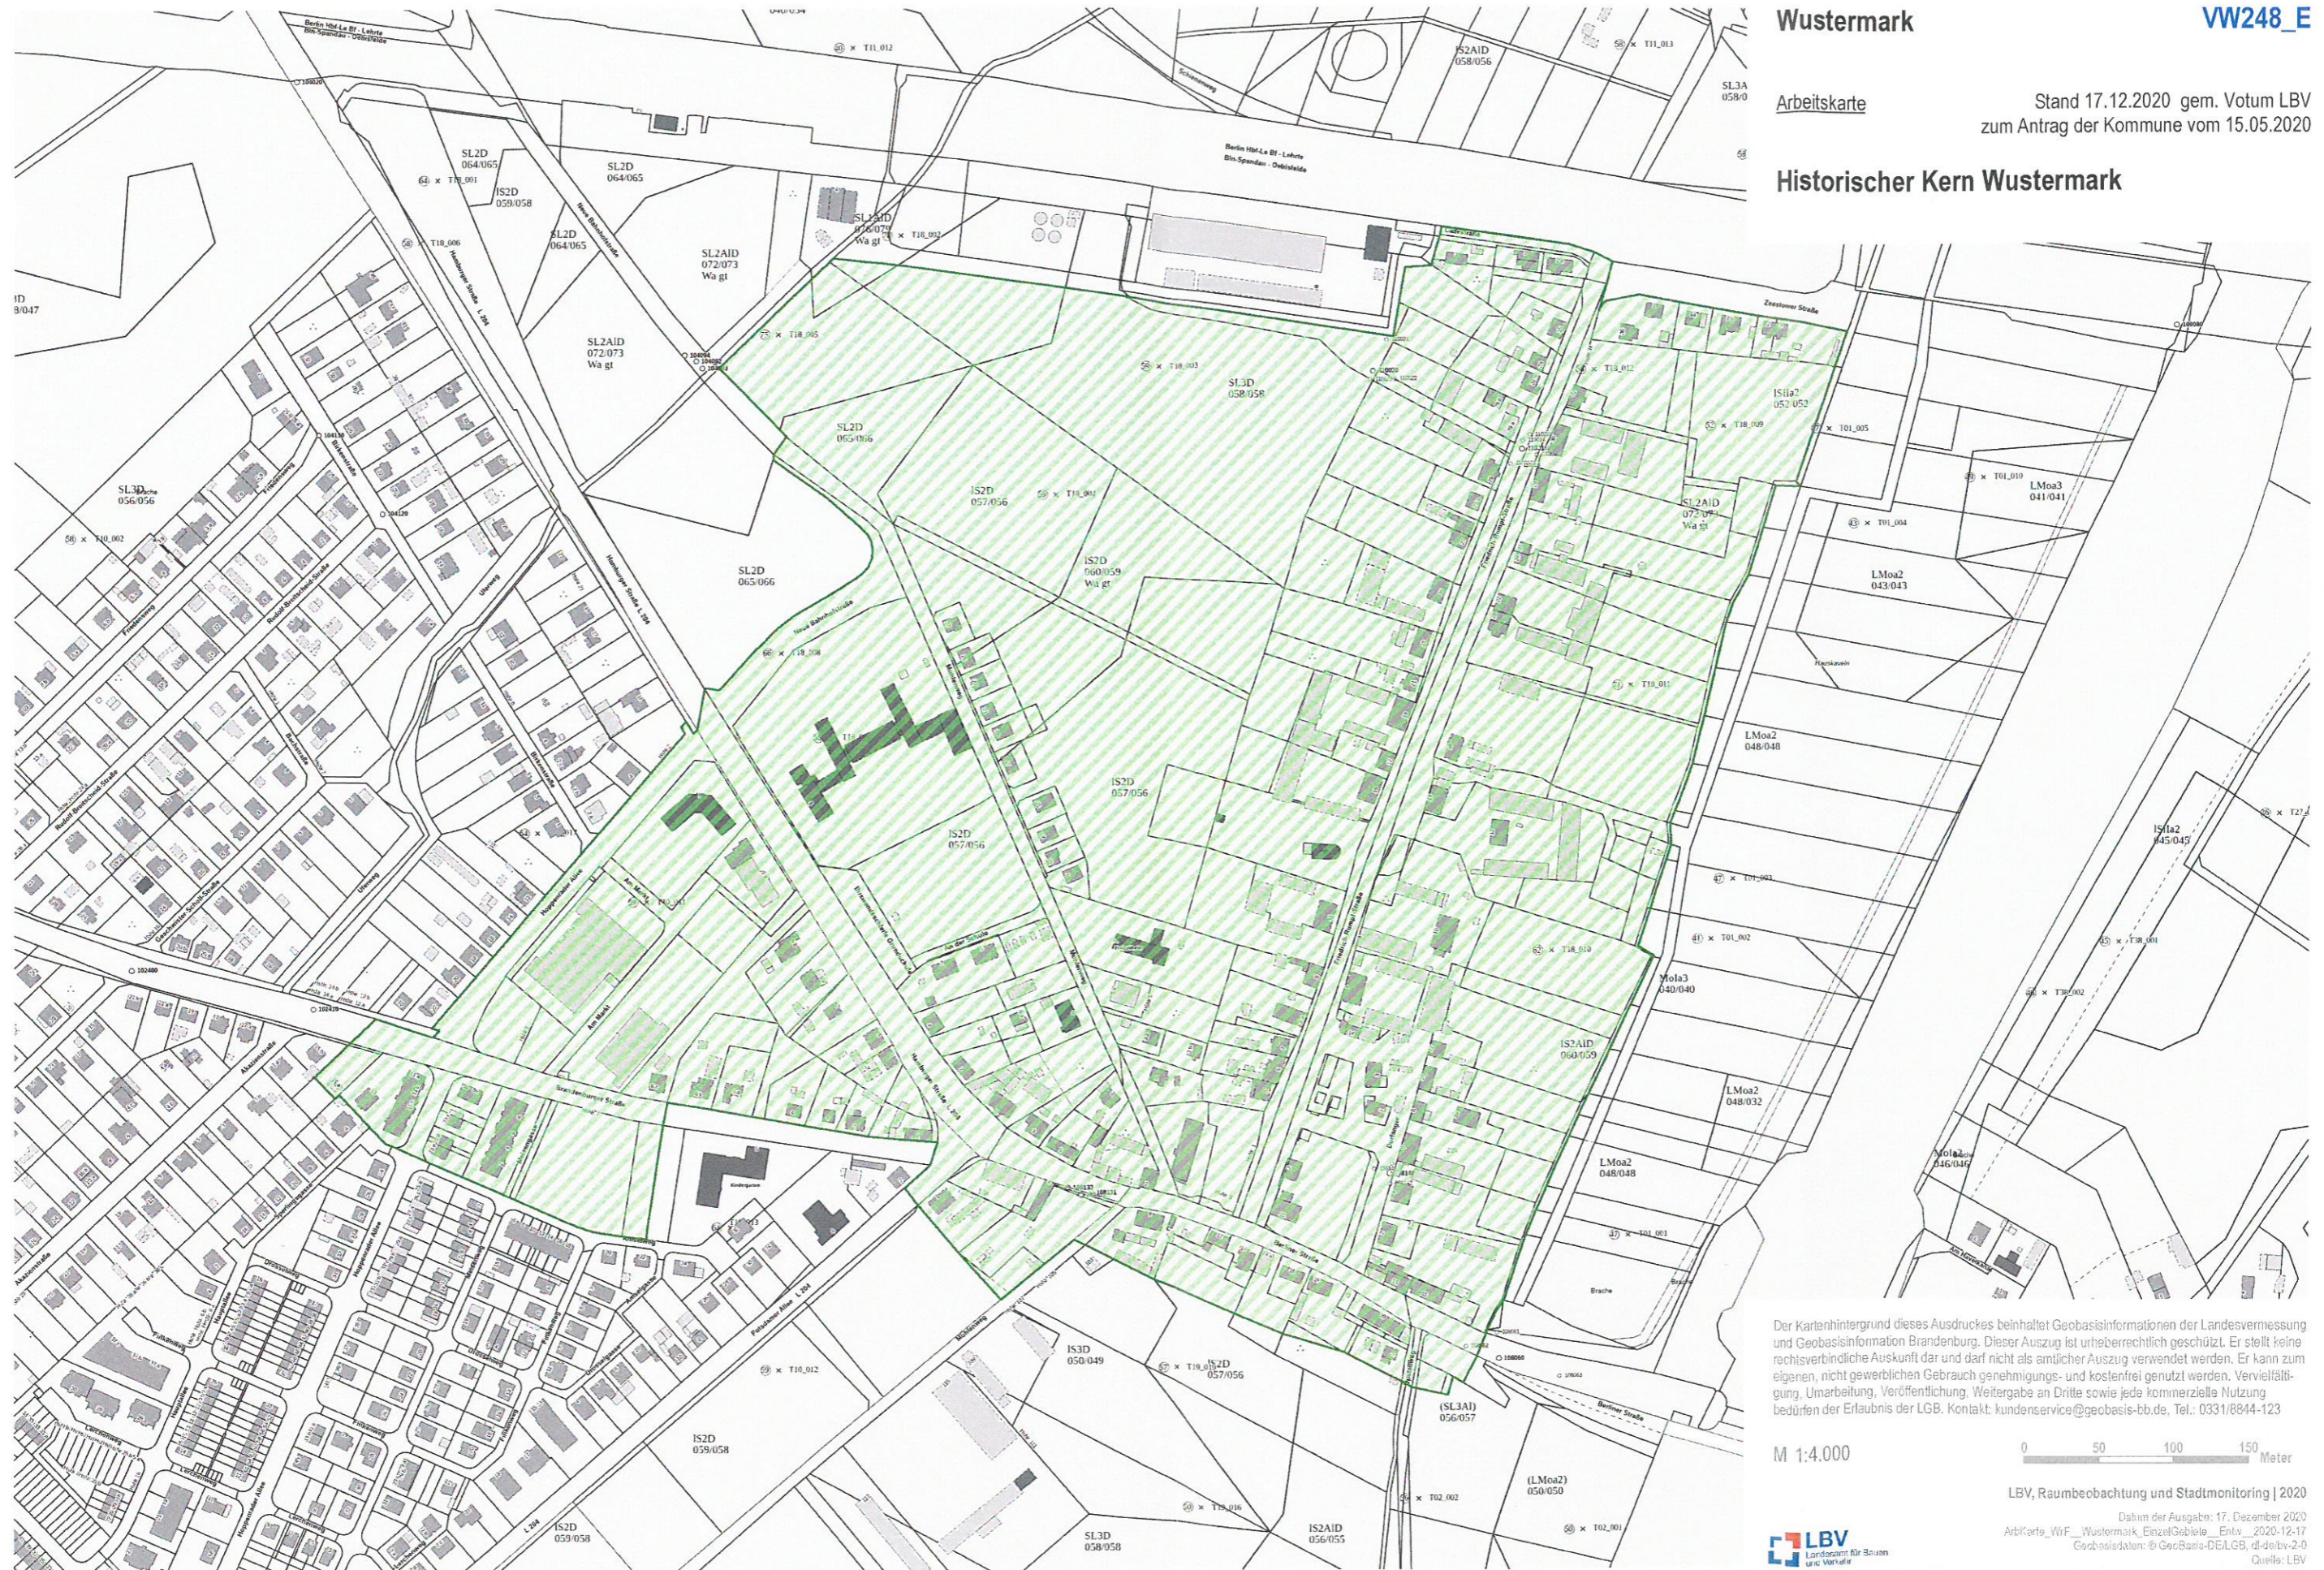

Historischer Kern Wustermark

Der Kartenhintergrund dieses Ausdruckes beinhaltet Geobasisinformationen der Landesvermessung und Geobasisinformation Brandenburg. Dieser Auszug ist urheberrechtlich geschützt. Er stellt keine rechtsverbindliche Auskunft dar und darf nicht als amtlicher Auszug verwendet werden. Er kann zum eigenen, nicht gewerblichen Gebrauch genehmigungs- und kostenfrei genutzt werden. Vervielfältigung, Umarbeitung, Veröffentlichung, Weitergabe an Dritte sowie jede kommerzielle Nutzung bedürfen der Erlaubnis der LGB. Kontakt: kundenservice@geobasis-bb.de, Tel.: 0331/8844-123

M 1:4.000

LBV, Raumbeobachtung und Stadtmonitoring | 2020

Datum der Ausgabe: 17. Dezember 2020
 Arbeitskarte_VW248_E_Wustermark_Einzelgebiete_Entw_2020-12-17
 Geobasisdaten: © Geobasis-DE/LGB, d-4-datv-2-0
 Quelle: LBV