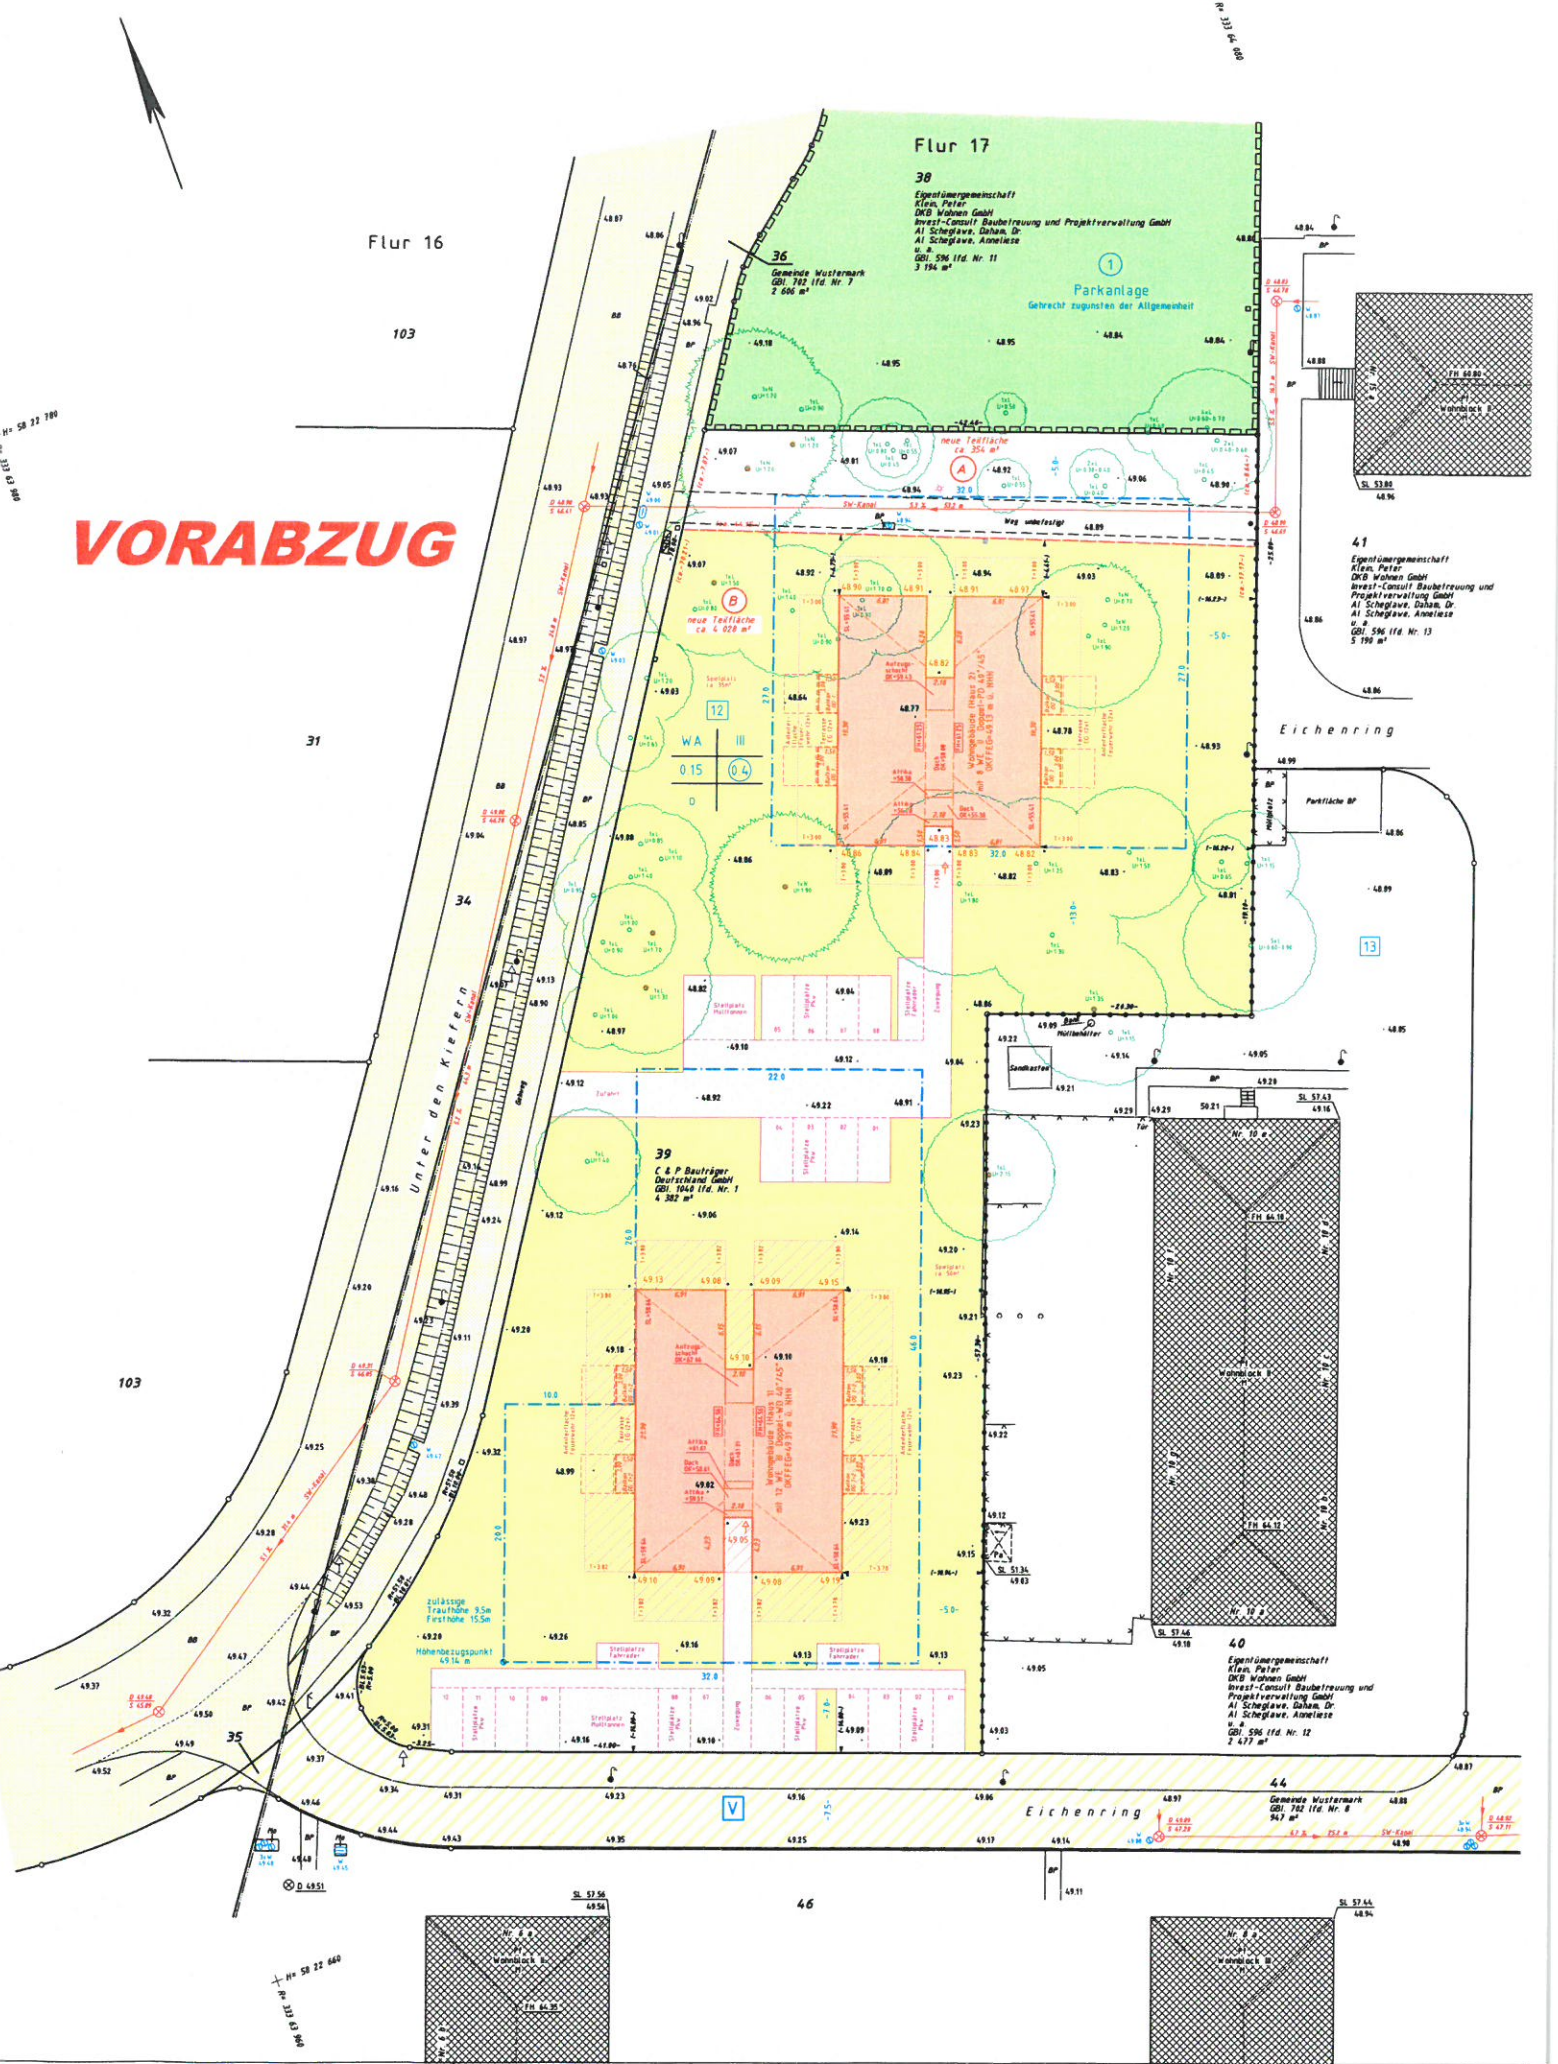

VORABZUG

1:50 22 780

1:50 22 640