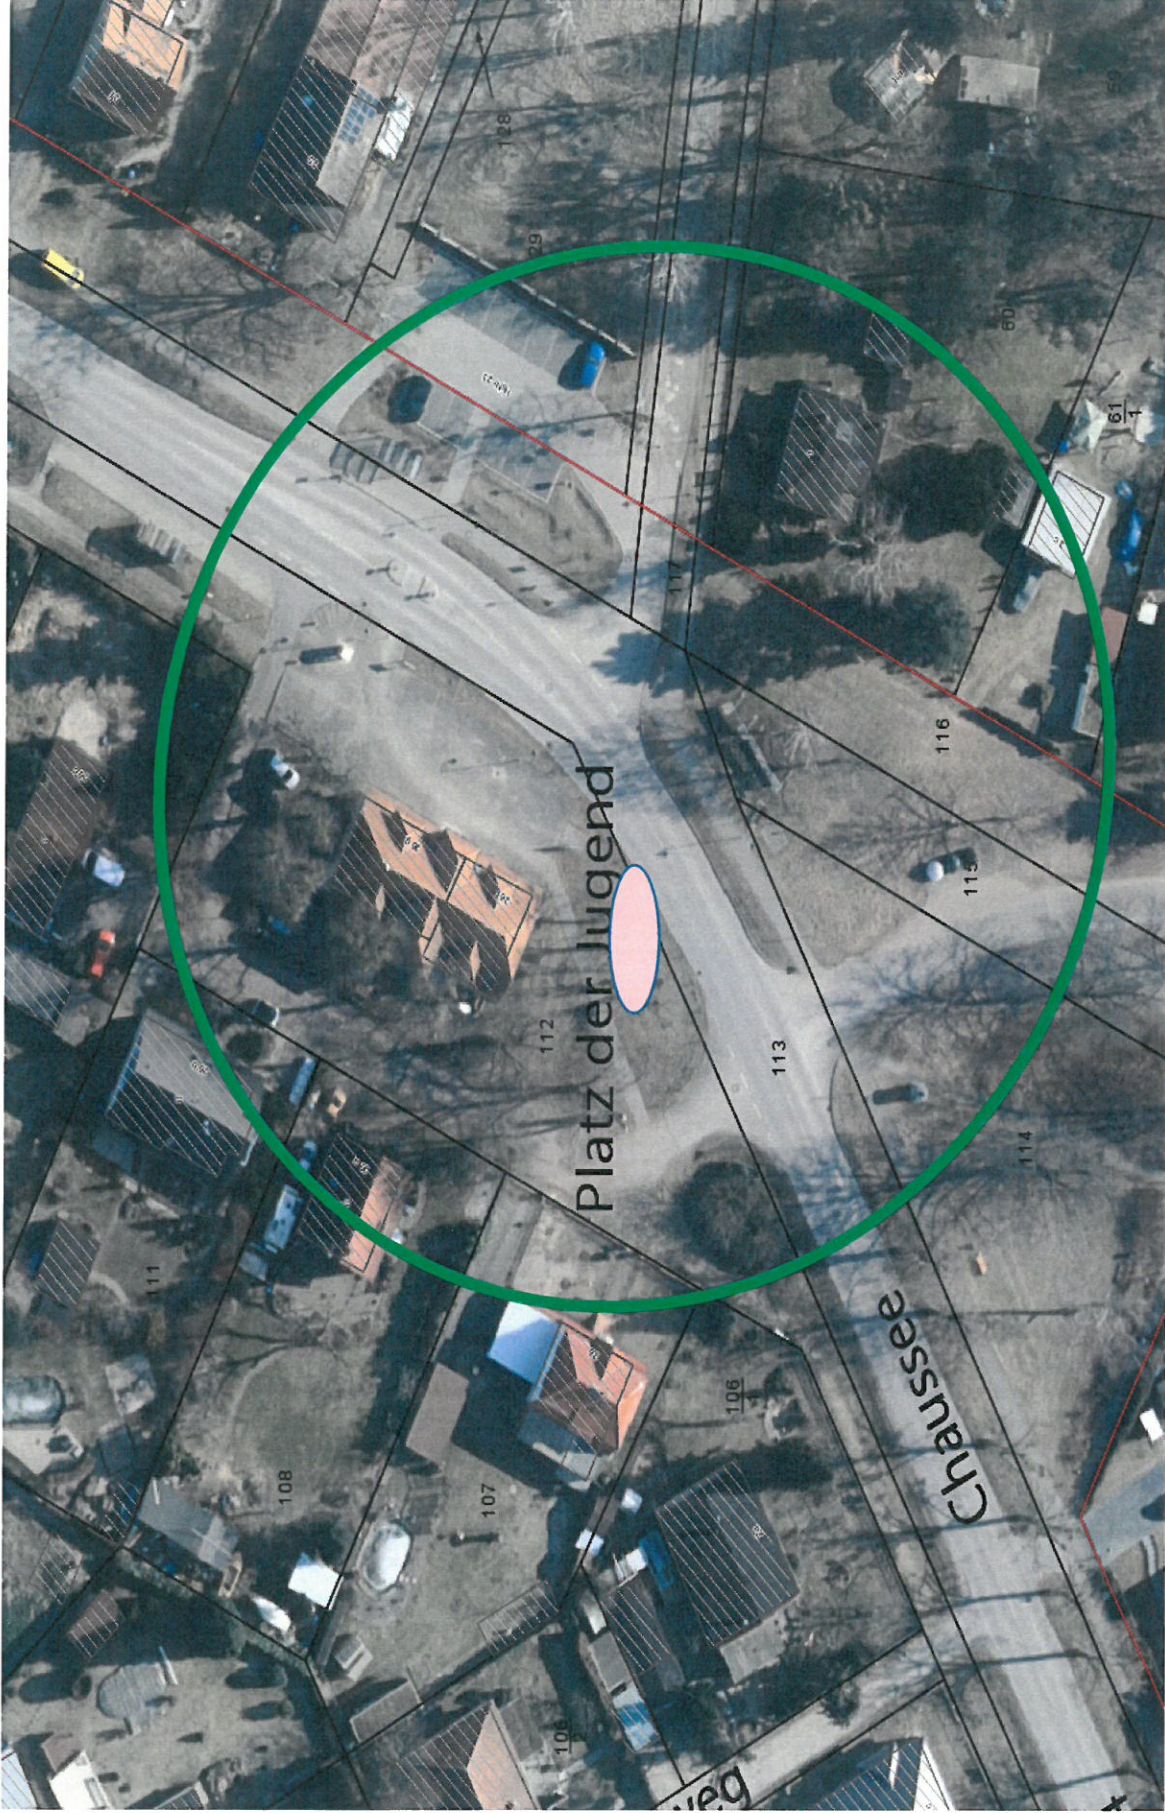

Standort Hotspot in 14641 Wustermark OT Priort, Chaussee 26f (Bürgerbegegnungsstätte) Gemarkung Priort Flur 8, Flurstück 112

— gewünschte WLAN – Abdeckung durch Hotspot

— möglicher Standort des Hotspot