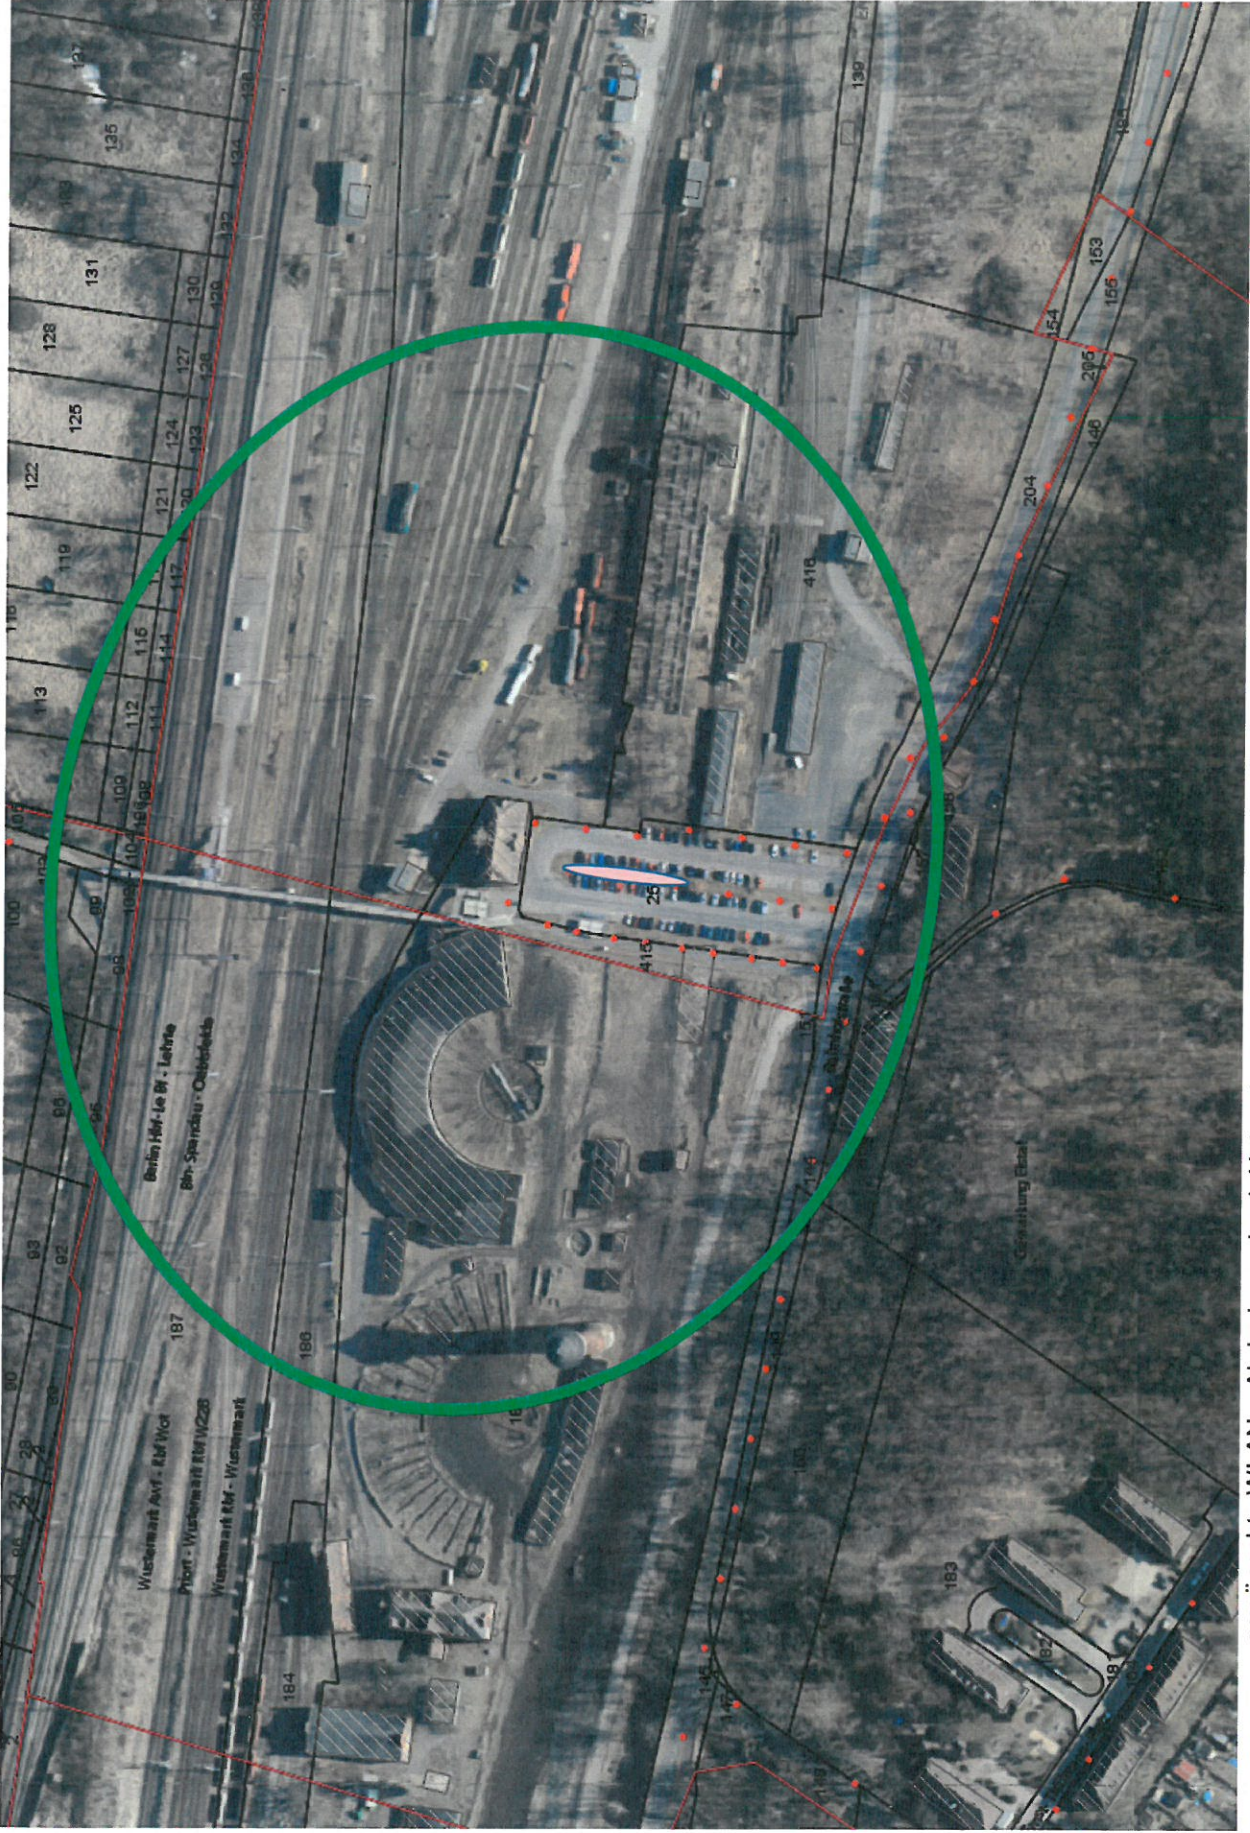

Standort Hotspot in 14641 Wustermark OT Elstal, Bahnhofsvorplatz (Grünfläche Park & Ride) Gemarkung Elstal Flur 5, Flurstück 257

- gewünschte WLAN – Abdeckung durch Hotspot
- möglicher Standort des Hotspot