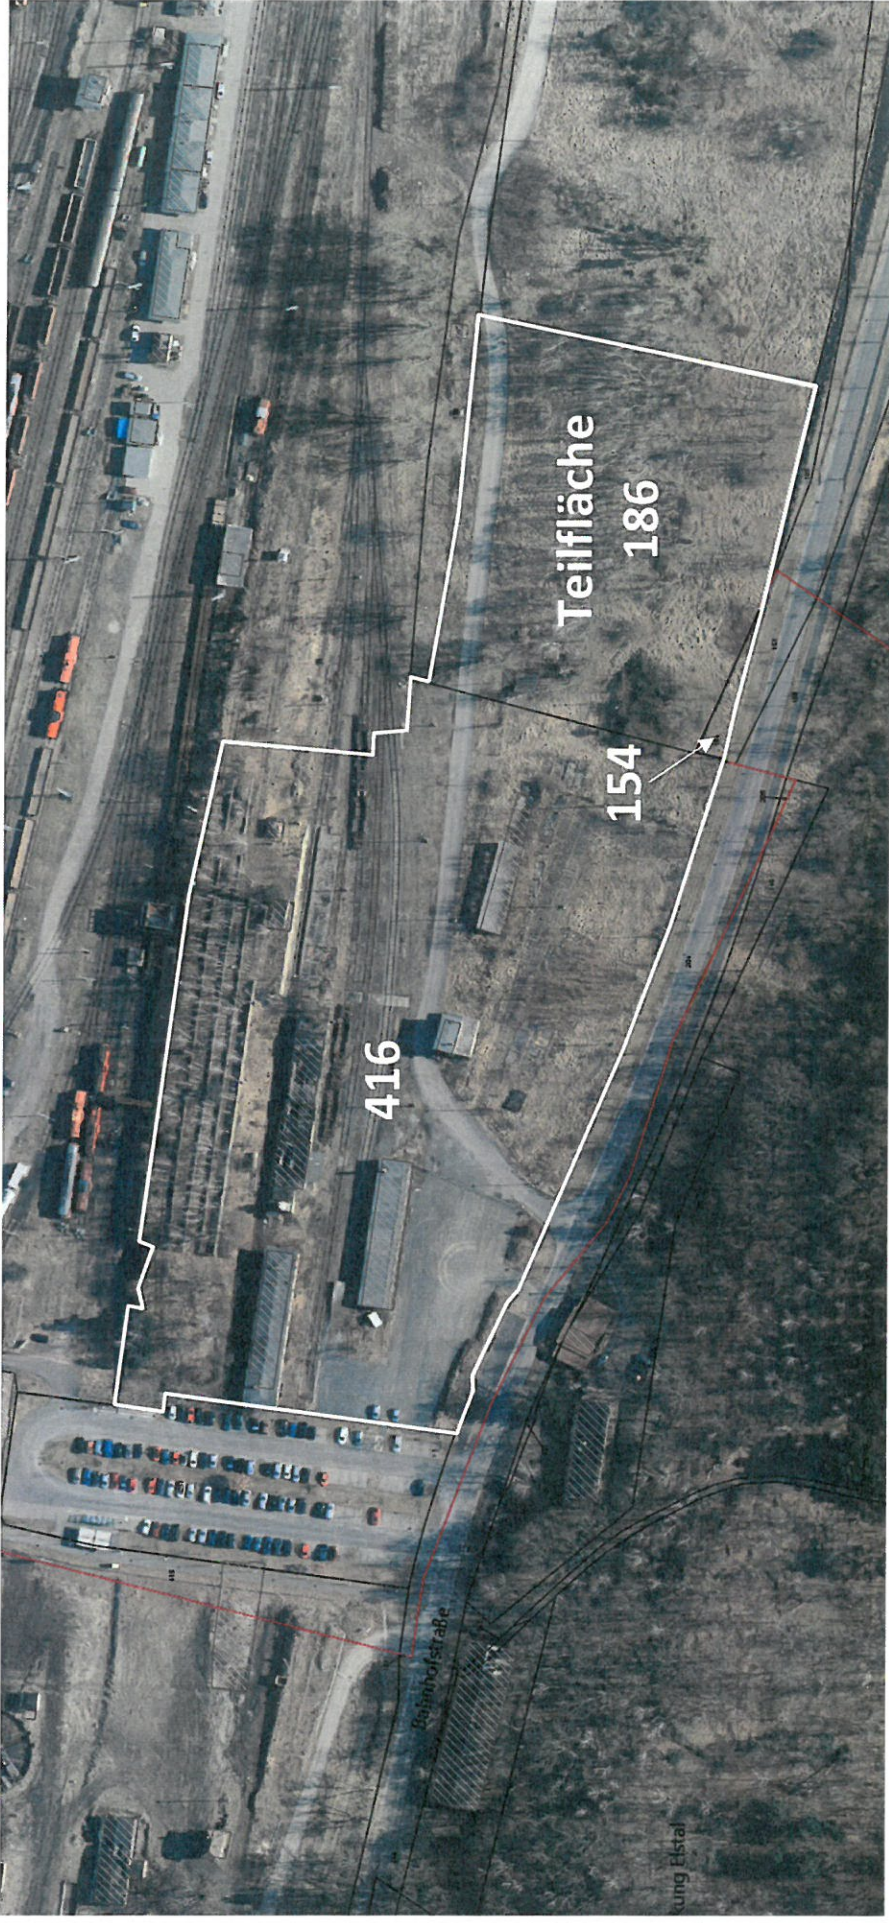

Bebauungsplan Nr. E 43 „Bahntechnologie Campus – Teilgebiet Ost“

Geltungsbereich

ohne Maßstab