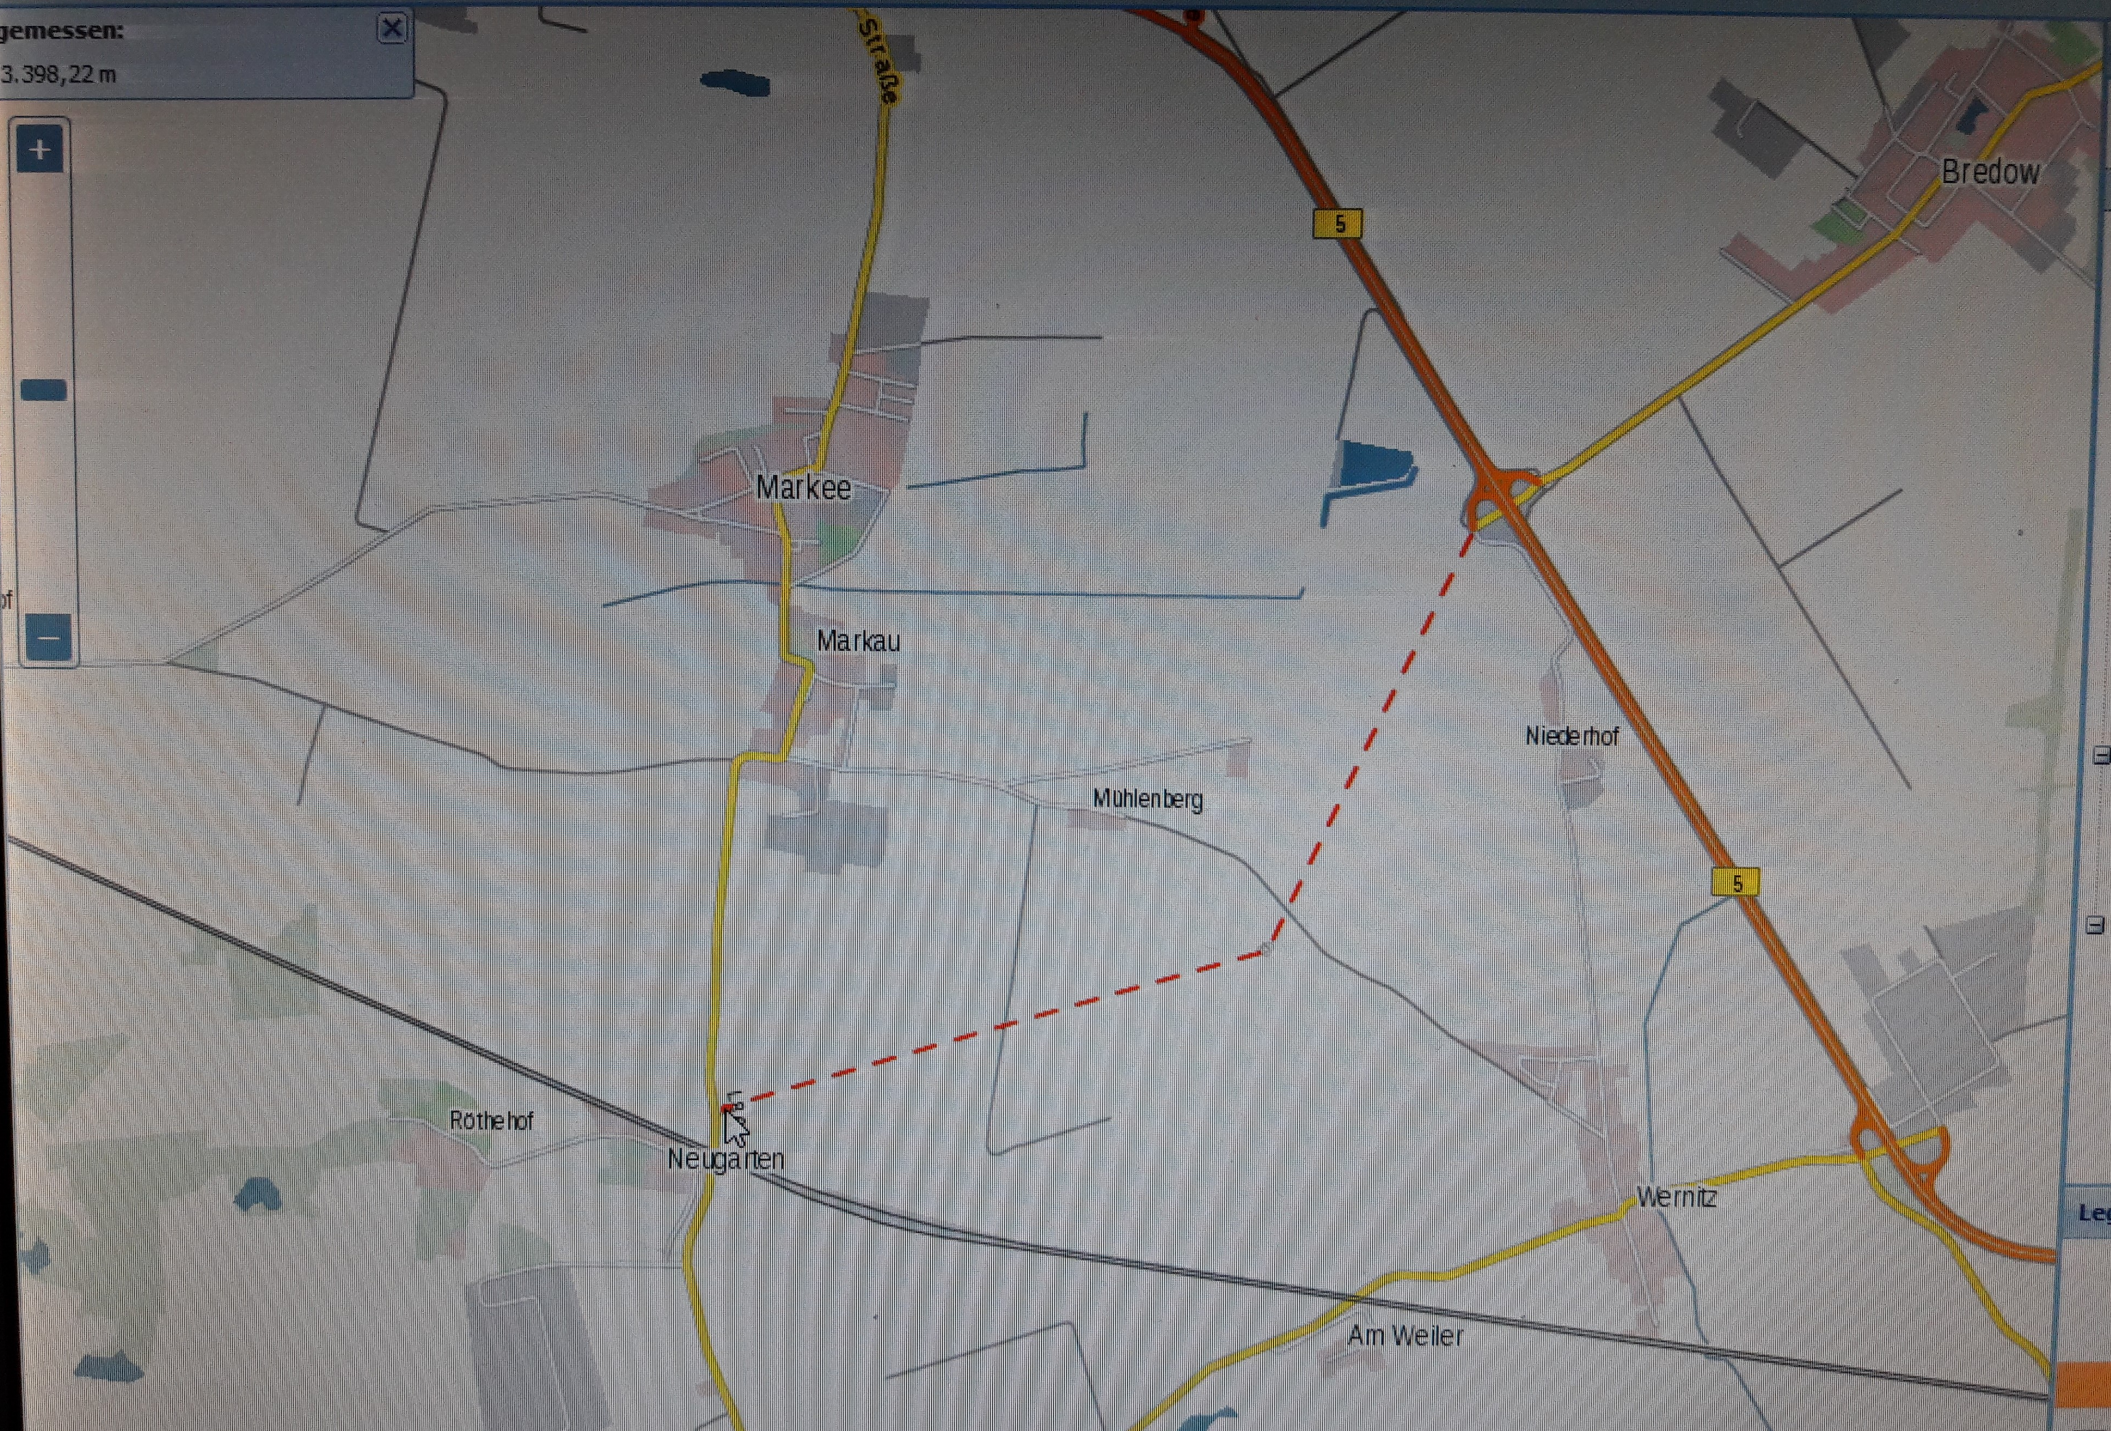

gemessen:  
3.398,22 m

Map navigation controls: +, -, and a vertical slider.

- Karte
- Geo
- D
- D
- Li
- Fe
- Gr
- Geo
- Bo
- Bl
- Ve
- Histori

Legende

(Sig

Bo