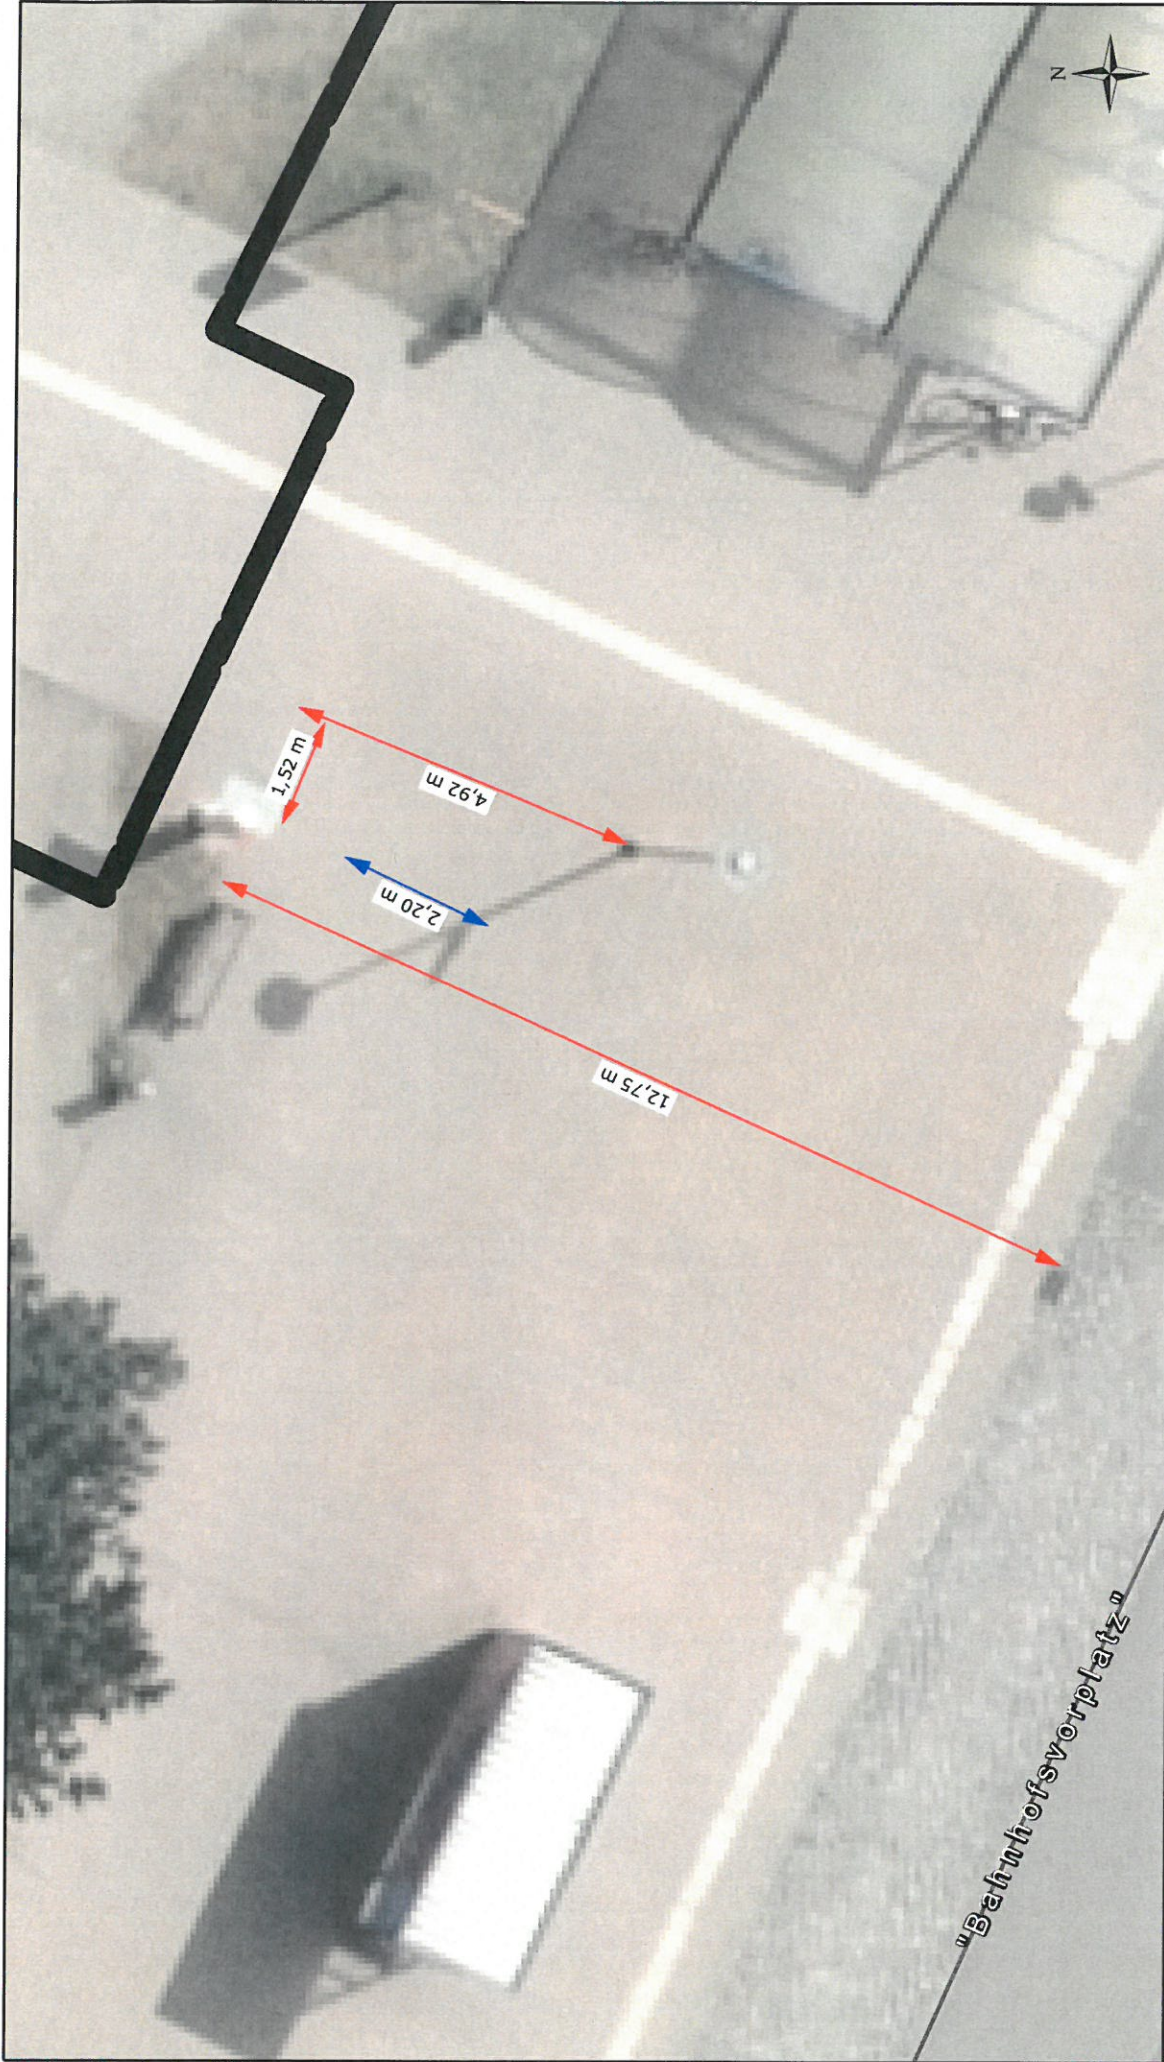

Erstellt für Maßstab 1:500

Stadtverwaltung Nauen

Rathausplatz 1
14641 Nauen

Ersteller
Erstellungsdatum

Christoph Artymiak (Artymiak)
12.08.2015

„Bahnhofsvorplatz“

Stadtverwaltung Nauen

Achtung: