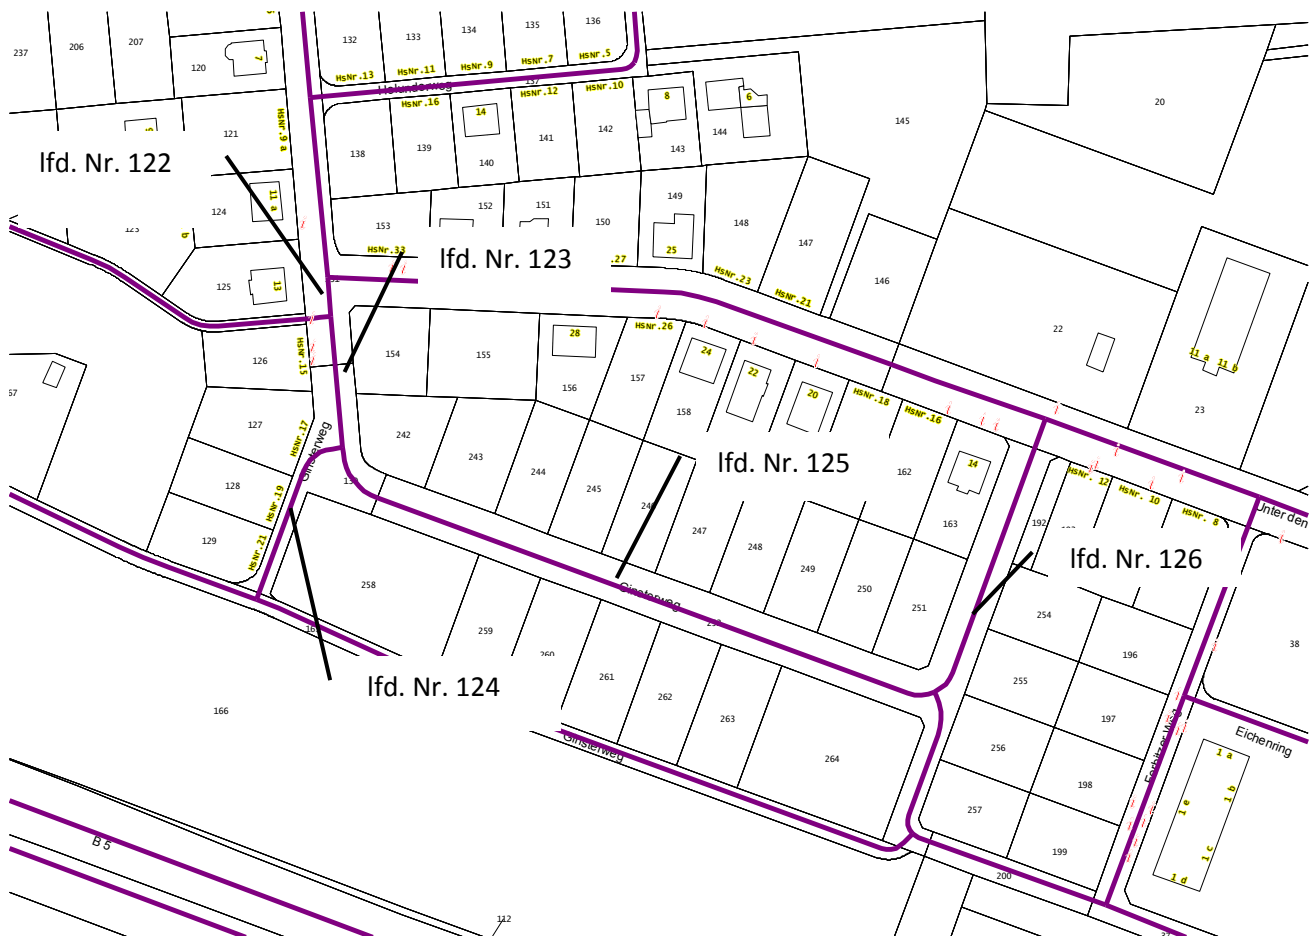

7. Satzung zur Änderung der Satzung über die Straßenreinigung und den Winterdienst in der Gemeinde Wustermark (Straßenreinigungssatzung)

hier: Auszug aus Geografischen Informationssystem der Gemeinde Wustermark (Sagis web)

zu 1.1 OT Elstal

7. Satzung zur Änderung der Satzung über die Straßenreinigung und den Winterdienst in der Gemeinde Wustermark (Straßenreinigungssatzung)

hier: Auszug aus Geografischen Informationssystem der Gemeinde Wustermark (Sagis web)

zu 1.1 OT Elstal

„Ginsterweg“

7. Satzung zur Änderung der Satzung über die Straßenreinigung und den Winterdienst in der Gemeinde Wustermark (Straßenreinigungssatzung)

hier: Auszug aus Geografischen Informationssystem der Gemeinde Wustermark (Sagis web)

zu 1.1 OT Elstal

„Wegeverbindung Ferbitzer Weg – Kirschblütenweg“

7. Satzung zur Änderung der Satzung über die Straßenreinigung und den Winterdienst in der Gemeinde Wustermark (Straßenreinigungssatzung)