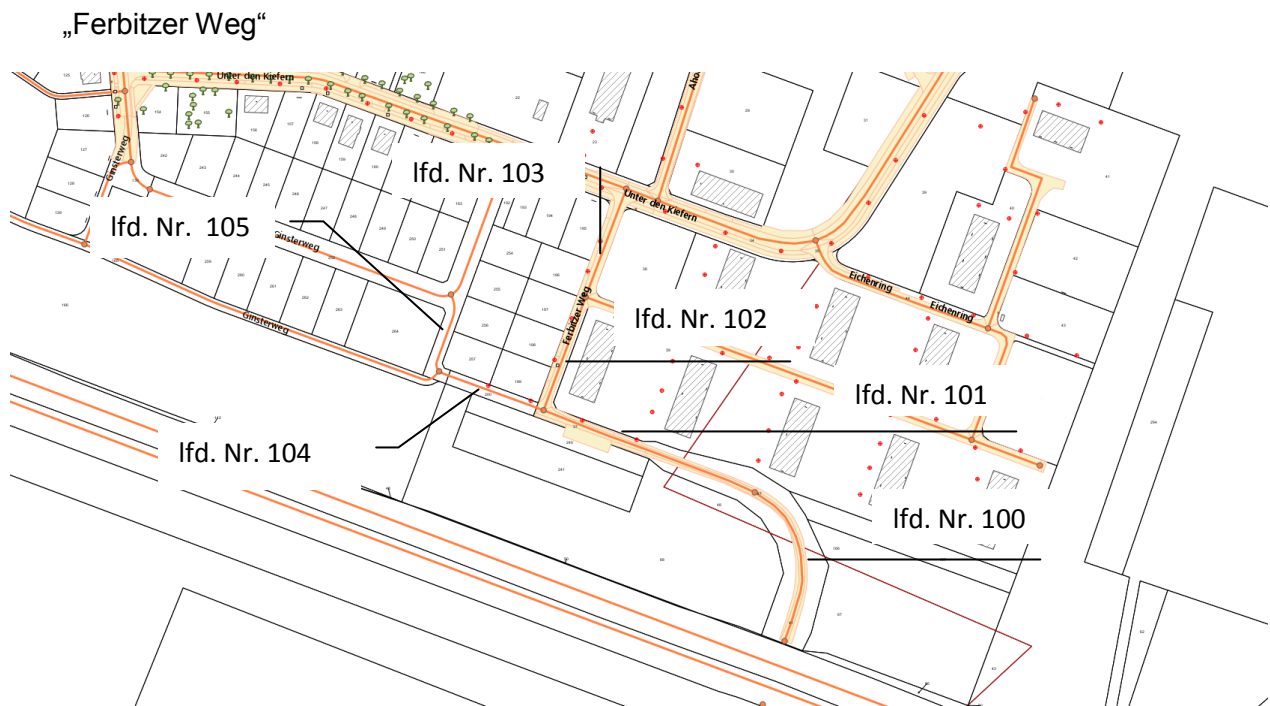

7. Satzung zur Änderung der Satzung über die Straßenreinigung und den Winterdienst in der Gemeinde Wustermark (Straßenreinigungssatzung)

hier: Auszug aus Geografischen Informationssystem der Gemeinde Wustermark (Sagis web)

zu 1.1 OT Elstal

7. Satzung zur Änderung der Satzung über die Straßenreinigung und den Winterdienst in der Gemeinde Wustermark (Straßenreinigungssatzung)

hier: Auszug aus Geografischen Informationssystem der Gemeinde Wustermark (Sagis web)

zu 1.1 OT Elstal

„Ginsterweg“

7. Satzung zur Änderung der Satzung über die Straßenreinigung und den Winterdienst in der Gemeinde Wustermark (Straßenreinigungssatzung)

hier: Auszug aus Geografischen Informationssystem der Gemeinde Wustermark (Sagis web)

zu 1.1 OT Elstal

„Wegeverbindung Ferbitzer Weg – Kirschblütenweg“

7. Satzung zur Änderung der Satzung über die Straßenreinigung und den Winterdienst in der Gemeinde Wustermark (Straßenreinigungssatzung)