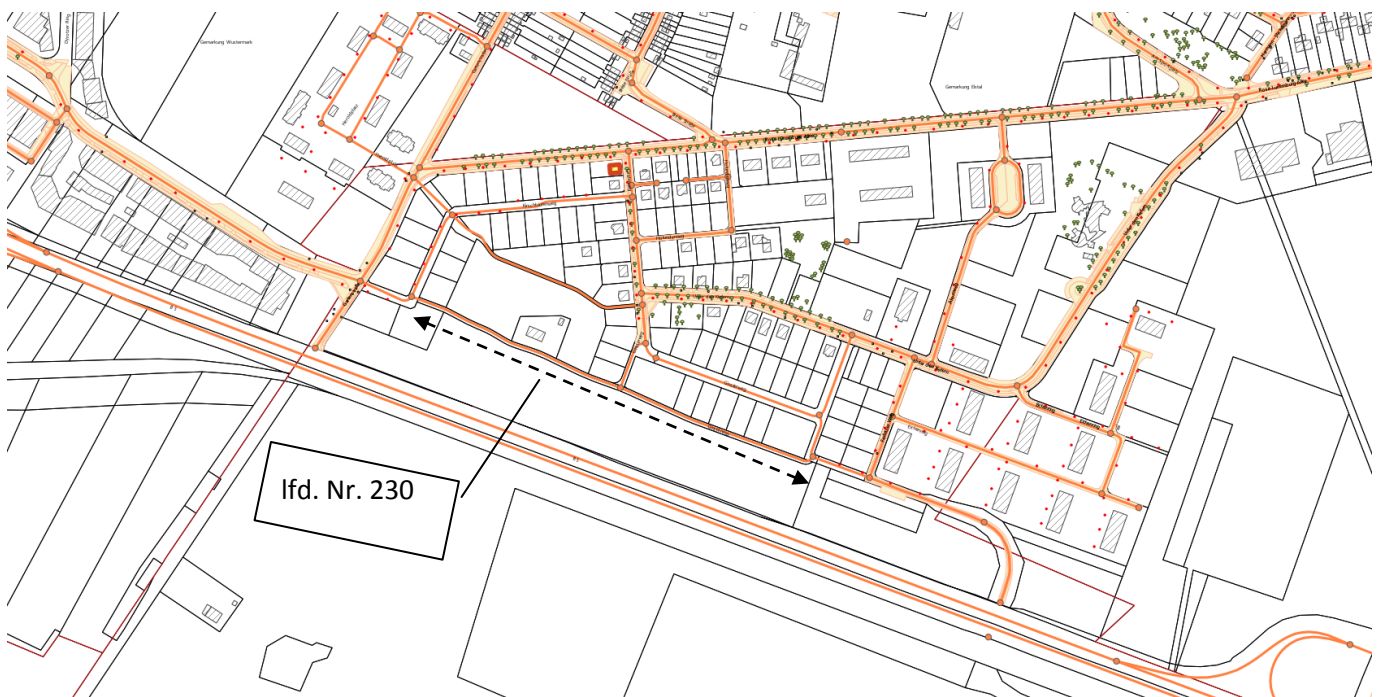

zu 1.1 OT Elstal

7. Satzung zur Änderung der Satzung über die Straßenreinigung und den Winterdienst in der Gemeinde Wustermark (Straßenreinigungssatzung)

hier: Auszug aus Geografischen Informationssystem der Gemeinde Wustermark (Sagis web)

zu 1.1 OT Elstal

„Ginsterweg“

7. Satzung zur Änderung der Satzung über die Straßenreinigung und den Winterdienst in der Gemeinde Wustermark (Straßenreinigungssatzung)

hier: Auszug aus Geografischen Informationssystem der Gemeinde Wustermark (Sagis web)

zu 1.1 OT Elstal

„Wegeverbindung Ferbitzer Weg – Kirschblütenweg“

7. Satzung zur Änderung der Satzung über die Straßenreinigung und den Winterdienst in der Gemeinde Wustermark (Straßenreinigungssatzung)

hier: Auszug aus Geografischen Informationssystem der Gemeinde Wustermark (Sagis web)

zu 1.2 OT Wustermark

„Kurt-Nagel-Straße“